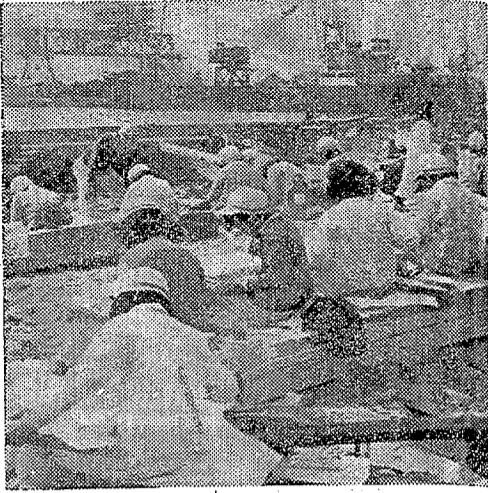

写生を楽しむ (Continuation of the article above).

反戦青年委員会 (Continuation of the article above).

越前 (越前ブランド) 商品の紹介と価格表。

秋のレジャーはボウリング... 10月18日午前10時から新装開場... 新装開場記念ボウリング大会... いわき松竹ボウリング

秋の味 トンカ... 日時 10月... 場所 いわき... 会費 お... 参加者... 助宅... 賞品... ☆トウ東堤に... が大会は雨... 放流しまし... ルザオは...