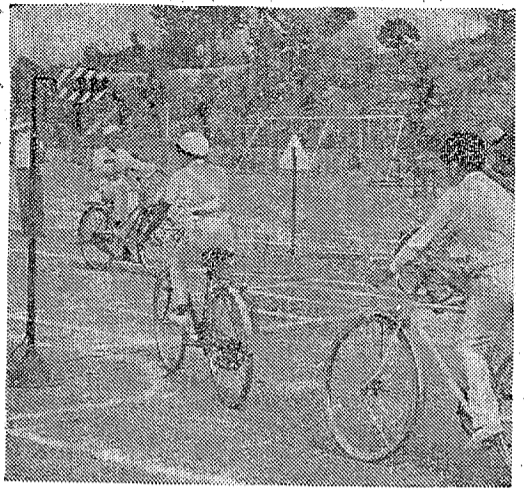

写真の大野

私が喜ぶ女 荒い海 11月15日大公開

平日水会 TEL 4-4345

自転車に免許制

東小で交通教室

東小の自転車の交通教室

いわき市小名浜の東小は二十一日、自転車の交通教室を...

家庭の空間に先に解決