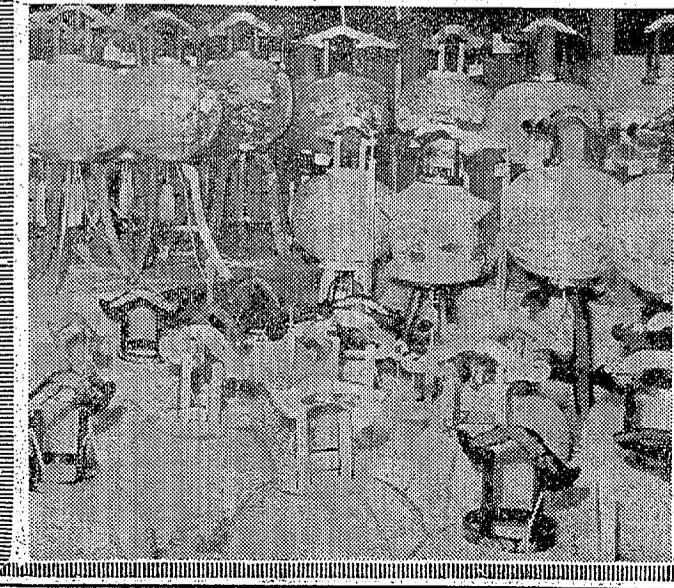

# お盆ちょうちん<岐阜ちょうちん>陳列中

変形ちょうちん あかり  
スタンド 各種 あんどん  
新案回転ちょうちん

ただいま夏家具  
特別奉仕セール中

二段ベッド・応接3点セット・茶  
テーブル・立て流し3点セット・  
食堂テーブル・食堂椅子・藤椅子  
(三ツ折り)……ほか婚嫁セットなど  
豊富陳列してございますので  
自由にご覧くださいませ

平家具センター **あまが**  
いわき市平・銀座通り 電話2223