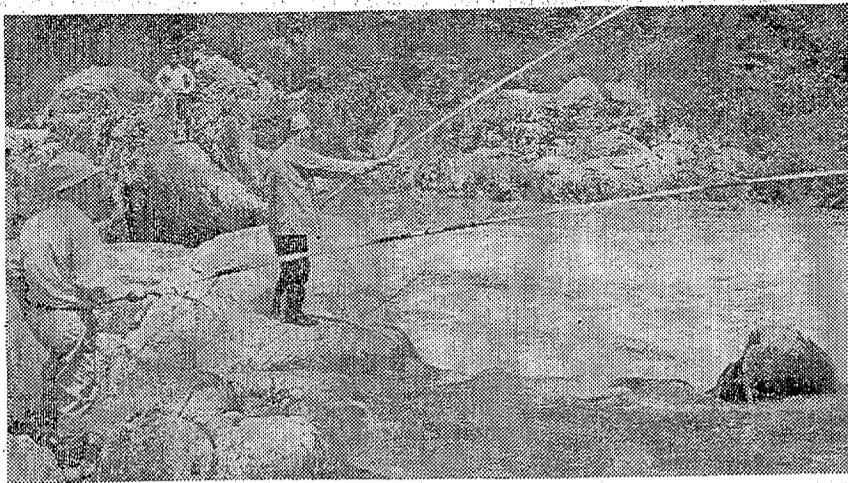

サンパイ

高倉写真館

小野内科小児科医院

関彰商事株式会社

ハイさん

6755 中島安男

鮫川のアユつり 鈴木さんの釣った23センチ大のアユ

鮫川 本流は降雨で水増しした。高津ダム上流にはせいぜい二十人、下流の井戸付付近は百人以上が釣った。一人平均二、三センチ、それも三センチの小型ばかりの釣果が上り、約千人の釣果に達した。川が釣りに適した状態は、約千人の釣果に達した。川が釣りに適した状態は、約千人の釣果に達した。