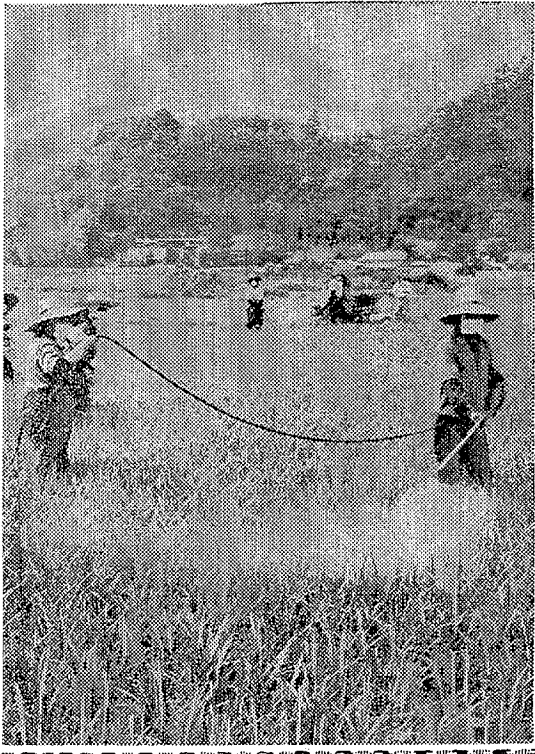

今週の株

の公定歩合引き上げ... 大蔵省も成程なく、金銀相場... 六月の国際収支... 七月の株市は、先週に比べて、先週に比べて、先週に比べて...

製めんも厳しい規制

過酸化水素残存に焦点

食品衛生法にもとづく食品添加物の規格基準が改正され、新基準の施行は、一時的に付帯して、過酸化水素の使用基準が厳格化された。...

共同防除たけなわ

ツユ明けに技術豊作へ

〇長ツユ低温帯で、農作物の生育が佳く、共同防除がたけなわ。各地の水田では、青田に真っ白い防除剤の散布がまたたくまに見え、...

差塩で移動保

健所に8人

平保健康所は、いわき市三和町差塩地区で移動保健所開設したが、農休日だったため大盛況で、参加者は約400人に達した。...

名水産高校(編) 大見守(高) 小名水産高校(高) 吉田一郎(高)...

いわき市立第一中学校(高) 小名水産高校(高) 吉田一郎(高)...