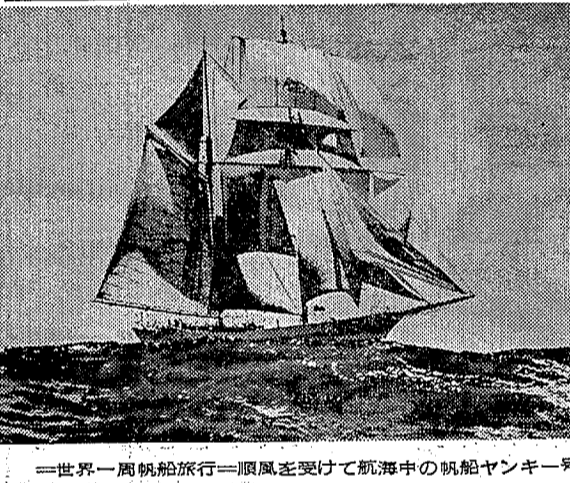

今夜の番組

FM放送 ☆印はステレオ 6・00 タベのひとときとく... 7・00 ☆ステレオ邦楽鑑賞... 8・00 ステレオコンサート... 10・15 文化講演会... 11・00 インクワッシュアワー... 35 朗読「夏目漱石作品...」

米軍撤退と政府軍... ニクソン大統領のベトナム化政... 第一陣が八月、サイゴンから... 撤退した。

おやじ太鼓... いまさら入道して... 正子(小夜福子)が連れていかれ... たのは一軒の小さな家。その片... ずみでアポロを眺めているのが...

世界一周帆船旅行... アメリカのナショナル地理学協... 会が企画、ウォルバー・ブロン... メリカが制作した自然記録映画...

アポロアワー... 月着陸船は、日本時間、午前二... 時五十分、月面を降下。ランデ... ブー軌道へはいり、午前六時三...

幽霊社員... 御崎(天知茂)は、百合子(宮... 木一子)が残っていた書類から... 手がかりをさがさうとしたが、...

勉強会... 七月旬会... 入口の松を中を考る... 入口へまでも商標で売り...