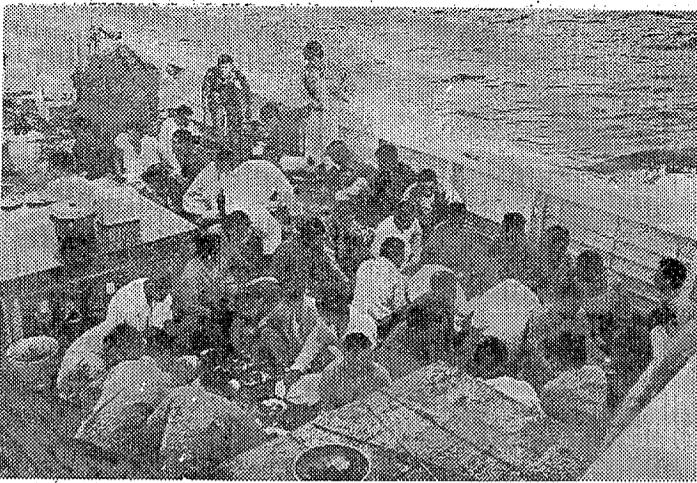

高産水産小名

福島丸がハワイ

高産水産小名丸の福島丸が、ハワイに到着した。船中の乗組員は、ハワイの風景を堪能し、ハワイの文化にも興味を示している。船長は、乗組員にハワイの歴史を語り、ハワイの文化にも興味を示している。

高産水産小名丸の福島丸が、ハワイに到着した。船中の乗組員は、ハワイの風景を堪能し、ハワイの文化にも興味を示している。船長は、乗組員にハワイの歴史を語り、ハワイの文化にも興味を示している。

日付不明の乗組員たち。生徒も乗組員も、ハワイの文化に興味を示している。

練習校

果人会の歓迎ぶりに感激

乗組員は、果人会の歓迎ぶりに感激した。乗組員は、果人会の歓迎ぶりに感激した。乗組員は、果人会の歓迎ぶりに感激した。

乗組員は、果人会の歓迎ぶりに感激した。乗組員は、果人会の歓迎ぶりに感激した。乗組員は、果人会の歓迎ぶりに感激した。