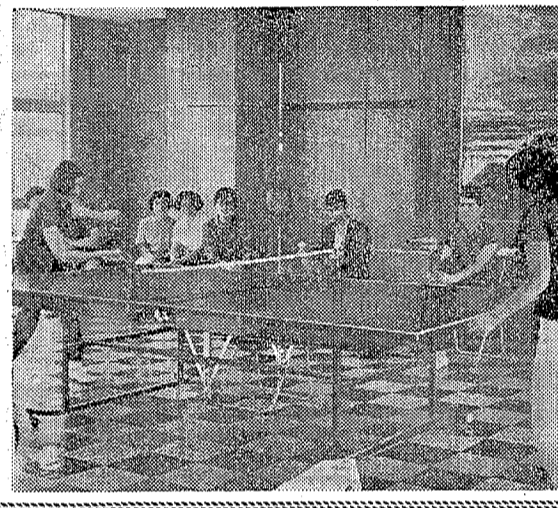

交歓卓球大会

茨城県田代市労働会が主催する交歓卓球大会が、1日午前10時から、田代市立体育館で開かれた。参加者は、市内各労働会所属の選手らで、盛況を博した。

小川、ようやく改修工事 二億円で七、八年見込む

いわき建設事務所が、今年度から小川、ようやくの改修工事に着手する。総工費は二億円で、七、八年の見込みである。工事内容は、河床の浚渫や護岸の整備など、地域の利便性を高めるための取り組みである。

田代市立体育館で開かれた交歓卓球大会の様子が写っている。