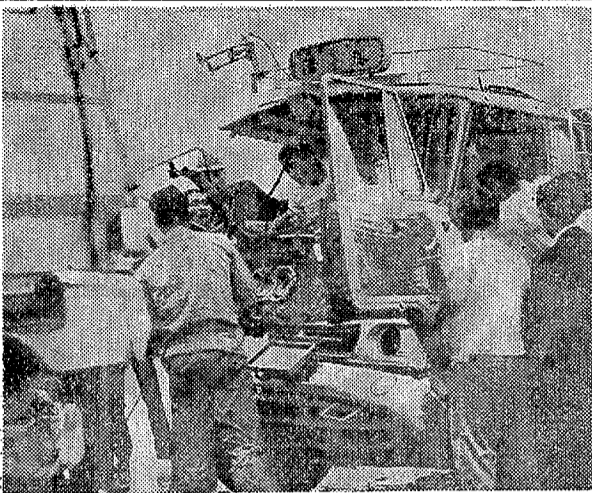

平字地建物取引所 平字小池地建物取引所 色川栄太郎 電話三三六二

健康づくりに強カルームクーラー (K)ダイキン (G)日立 (M)三菱電機 さわやかさをお届けする 一流メーカーのクーラー

精神科・神経科・内科 長橋病院 院長 鈴木将夫 静かな環境です。いつでもご相談に ご休息にご利用ください

ハイさん

5781 中島安男

トラック同士が衝突

神谷 国道 双方の四人が重軽傷

三日午後六時、いわき市平野中神谷国道で、神谷市町界付近で大型トラックと普通トラックが正面衝突、運転手は重軽傷を負った。事故は、三十分後、救助隊が到着し、無事救助された。