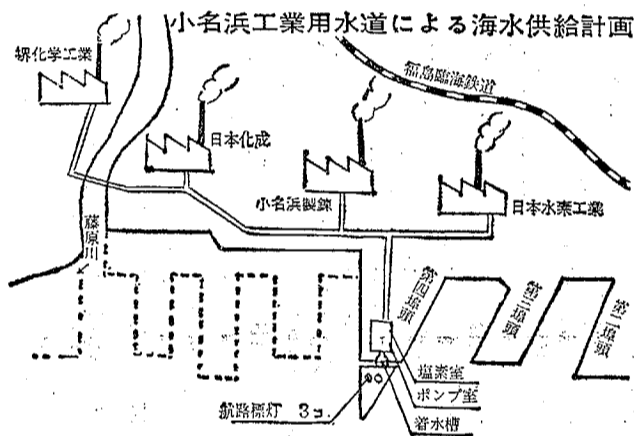

限界にきた工業用水 バイパスと海水で打開

日本で初の公営企業 磐城地区四工場に給水

磐城地区四工場に給水

県は、いわき工業用水が増大する等の水需
要をみたすため、現在の施設では限界に達
した磐城工業用水のバイパス線を建設するこ
うの工業用水の確保を始めた。いわき小名浜臨海工業
地域の海水を確保するため、公営企業は全国でも
はじめて工業用水供給を目的とした工業用水
道の建設に力がかかり、海水の供給は早まると見
られている。

磐城工業用水のバイパス線は、第一工場の進出でもう石油
コンビナートの水需要に処するもので、高麗ダムと泉
水場と山に至る磐城工業用水道と並行してバイパスと
なることになっている。また工業用水の海水利用は既
存の工業用水を確保するため、小名浜臨海四号と頭
から塩素室を通じて各社へ配水しようというもので
、この磐城臨海工業地域の海水供給対策も大急
ぎ、かつ大がかりに手がかけられている。

が、これらもすべてこの施設の
規模がわが国では、
海水を供給する工業用水とい
うのは、公営企業としては全国で初
めての試みで、押化等といき建設
工事中の日本化成も冷却水(海
水)を使いたいと申し入れている
ため、この分をゆめ、昭和五十
年度には毎日十万トンの海水が使
われるとみて、この大きな小名浜
工業用水を計画している。

海水利用

工業用水の、海水
版ともいうべき小
名浜工業用水道は、
小名浜臨海四号と頭
から取水した海水を各
社へ配水しようとい
うもの。いままで各
工場の冷却水は各社
別海浜から海中へ取水管を敷設
して確保していたが、多額の建設
費と維持費の多額が原因で、取水
管の敷設は困難な面がある。各社の
敷設は、取水管の敷設に、八〇〇
の取
り、県は積極的に海水供給を自
目的とした工業用水の建設に力
かかっている。建設費は、第一工
場(五号)及び第二工場(三三
号)を総額で、ことし十二月末
には完成予定。配水計画は一日
当たり十萬トンを、その間にポン
プ室(二八平方メートル)、塩素室(七