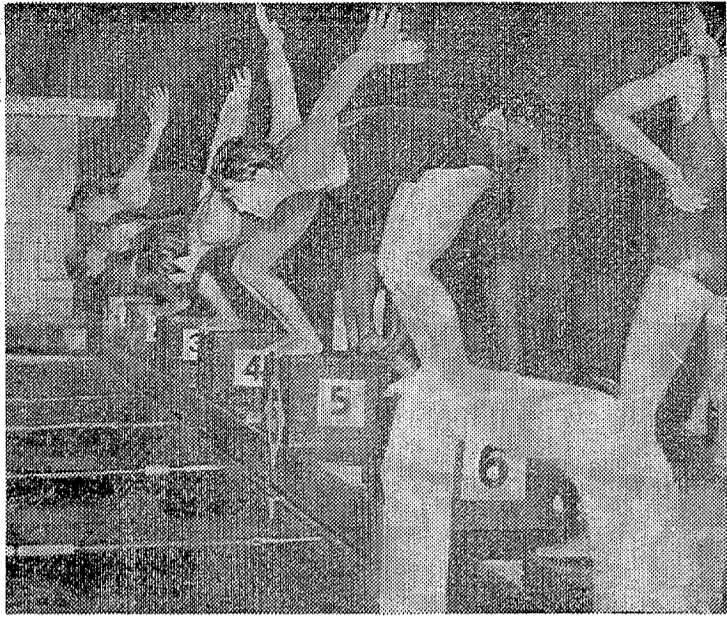

スポーツ浴び水しづき 警女生が夜間合宿

【警高の夜間合宿】
七月十六日、市で開かれる県高体連に併設された警高の夜間合宿が、市内のプールで行われた。

警高女子水泳部は例年より五日から七日の日程で、市内のプールで練習を開始した。この日は、初日とあって、午前八時から午後四時までの練習が行われ、午後五時から夜間合宿が開始された。この日は、初日とあって、午前八時から午後四時までの練習が行われ、午後五時から夜間合宿が開始された。

事業主会の設立へ

いわき 中央高校 雇用主懇談会開く

いわき中央高校（鈴木新一校長）は、七月十四日、市内のプールで行われた。この日は、初日とあって、午前八時から午後四時までの練習が行われ、午後五時から夜間合宿が開始された。