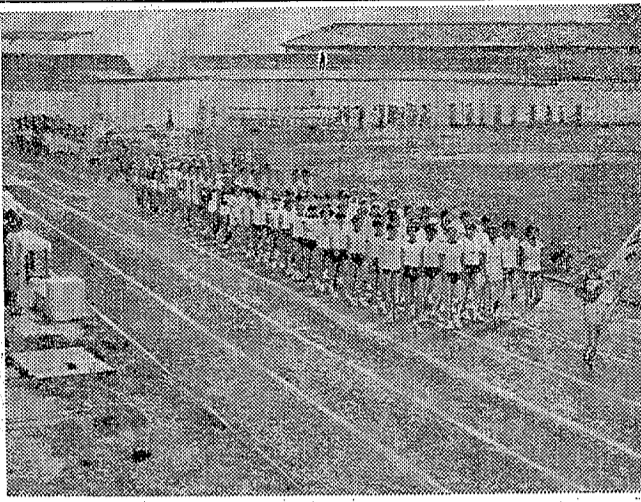

(第三種郵便物認可)

商連の一本化を協議

今後は 会議所が音頭とり

いわき市商連協会(仮称)をこの夏ごろに結成しようという話し合いが進められている。市内商連協会は十九日福島観光ホテルに各地区商連、商工会の関係者約三十人が集まり、開かれ、この話し合いが行われた。同協会の音頭をとり、話し合いがはじまった。

市商連協会は各地区の商連を一本化する。市内各商連の代表者が集まり、話し合いが行われた。この話し合いは、市内各商連の代表者が集まり、話し合いが行われた。この話し合いは、市内各商連の代表者が集まり、話し合いが行われた。

根拠が強く感じている。話し合いは、市内各商連の代表者が集まり、話し合いが行われた。この話し合いは、市内各商連の代表者が集まり、話し合いが行われた。

24種目を競い合う

中体連陸上競技大会

市中体連、市陸協、市教委主催の第十七回いわき市中体連陸上競技大会は、二十五日午前八時から市陸協陸上競技場(市内三十二)で行われた。選手は各校の男子選手が参加して競い合った。

中長川吉男選手が力強く走り抜けた。競走は、市内各中学校の男子選手が参加して競い合った。この大会は、市中体連、市陸協、市教委主催の第十七回いわき市中体連陸上競技大会である。