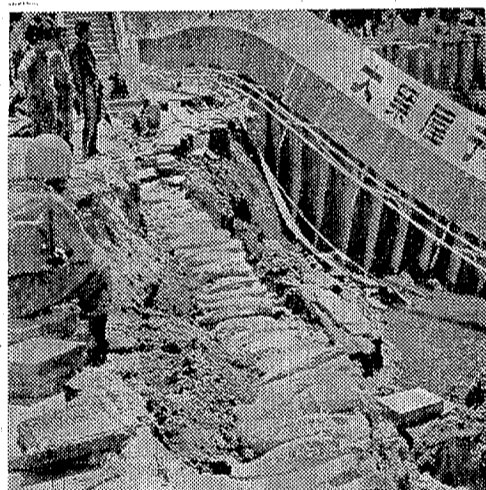

昨夜 動力労ストを解除 話し合い続行し解決へ

二七 罰金五千元

【本紙記者報】

電力、エネルギー機器の機関、話し合い続行し解決へ。話し合い続行し解決へ。話し合い続行し解決へ。話し合い続行し解決へ。

地階工事の側壁崩壊

雨の 国道を遮断、復旧作業

雨の 国道を遮断、復旧作業。雨の 国道を遮断、復旧作業。雨の 国道を遮断、復旧作業。雨の 国道を遮断、復旧作業。

地下に水が浸み込み