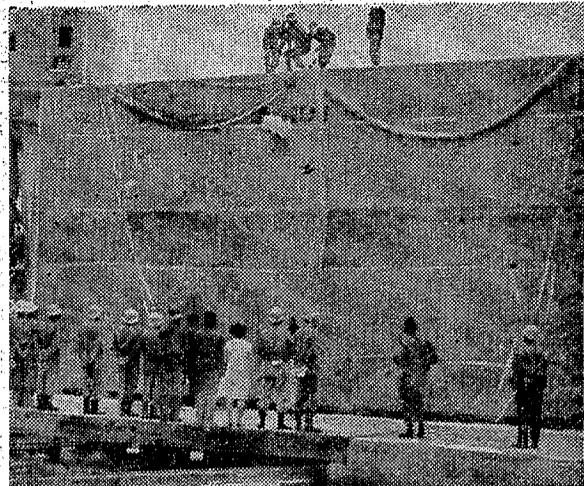

「月生」なにかと期待はすれに
終る頃向あり勝負はつしめ
「月生」なにかと期待はすれに
終る頃向あり勝負はつしめ
物、替めにして自分を守れ
「月生」なにかと期待はすれに
終る頃向あり勝負はつしめ
は、自衛持つて行動し好転す

注文紳
5月31日
高級
いた
大 貝
平・藤田
大 平・堂ノ

清酒
新
有

最初と最後の進水式

ケーンに木造船二隻

大空の二十九年午後、小笠原島で、最初と最後の二つの進水式が行われた。

大空の二十九年午後、小笠原島で、最初と最後の二つの進水式が行われた。これは通商省小笠原海上航路の進水式である。この進水式は、小笠原海上航路の進水式である。この進水式は、小笠原海上航路の進水式である。この進水式は、小笠原海上航路の進水式である。