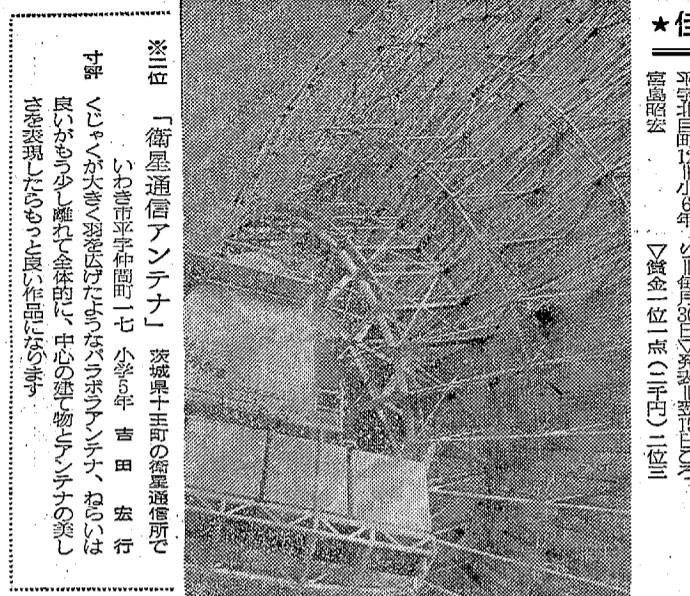

※三位 「天体を観測するクラブ員」 平二小校庭で
 いわき市平字杉平三の三 小学六年 齋藤 教夫
 おもしろい先生の指導、観測の準備に忙しかつた様子、手さしで天体を写す姿が印象的。

※四位 「秋の遠足」 赤井嶽で
 いわき市平字旧城跡七 小学六年 小島 克
 先生がカメラを向けている姿を主体に、自然が休んでいる感じが表現されています。友達の表情にカメラを向けたらどうなっているか想像が湧いてきました。