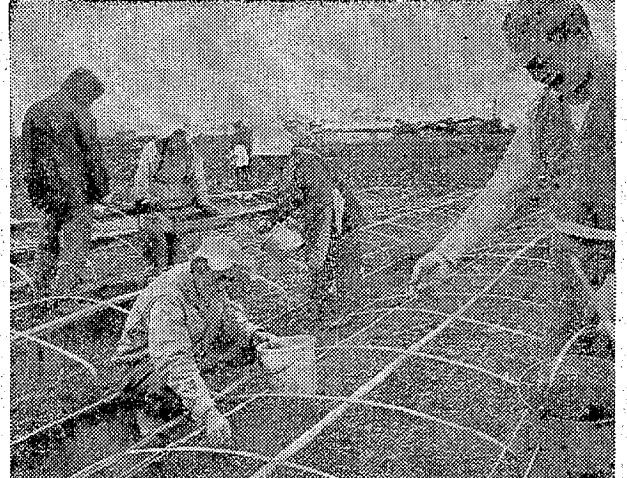

■特典2
家庭用氷かき**エペアイス**をさしあげます
—お子さまでも楽に使えます—

■詳しくはお近くのナショナル 店会の店でどうぞ!!

平ナショナル 製品販売株式会社

早植ももうまい米の種

〇〇いわき地方の水稲の早植は、栽培は年々増加し、ことしも栽培面積八千四百多のち、約五割を占めているが、いわき市四倉町大浦地区では、早くも稲代代の早植作業がはじまった。

〇〇今月下旬の早植稲代も、保津折原地区の栽培が盛んであることとなるが、稲代の育苗期間は、三月下旬前後、従って五月十日ごろから早植(本田)の田植えが始まるものと見られるが、ことしも昨年同様、早植作業が早くも始まった水稲の種まきだ。