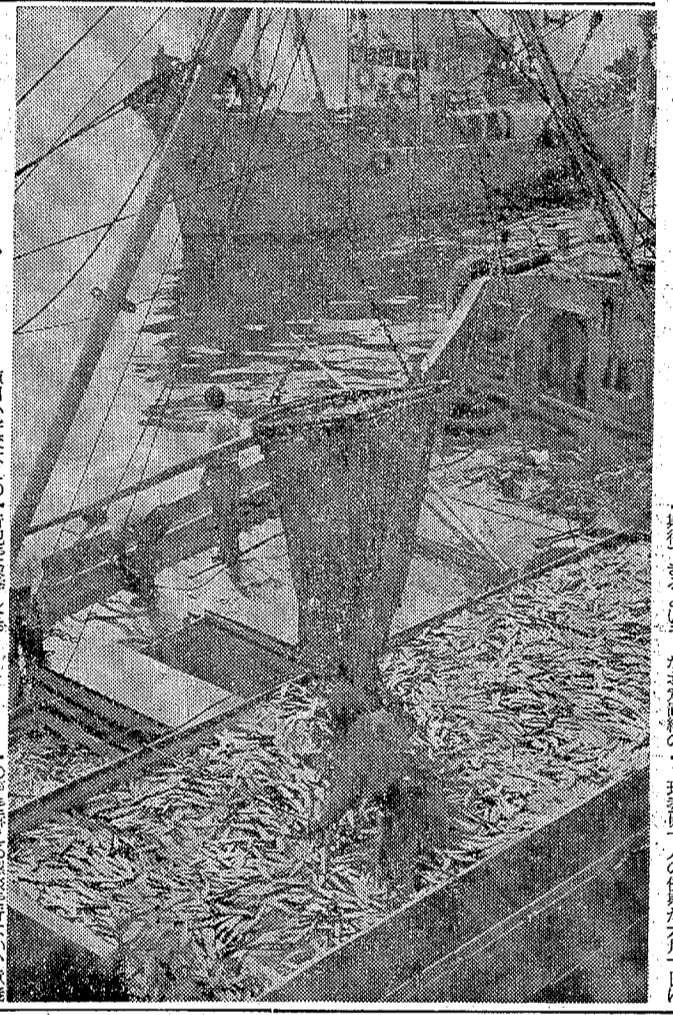

常磐は山神祭一色

ハワイアンにも一万人

常磐山神祭は、山神祭一色で、ハワイアンにも一万人が参加する。常磐山神祭は、山神祭一色で、ハワイアンにも一万人が参加する。常磐山神祭は、山神祭一色で、ハワイアンにも一万人が参加する。常磐山神祭は、山神祭一色で、ハワイアンにも一万人が参加する。

毎日、小サバ水揚げ

小名浜漁港で毎日、小サバ水揚げが行われる。小名浜漁港で毎日、小サバ水揚げが行われる。小名浜漁港で毎日、小サバ水揚げが行われる。小名浜漁港で毎日、小サバ水揚げが行われる。