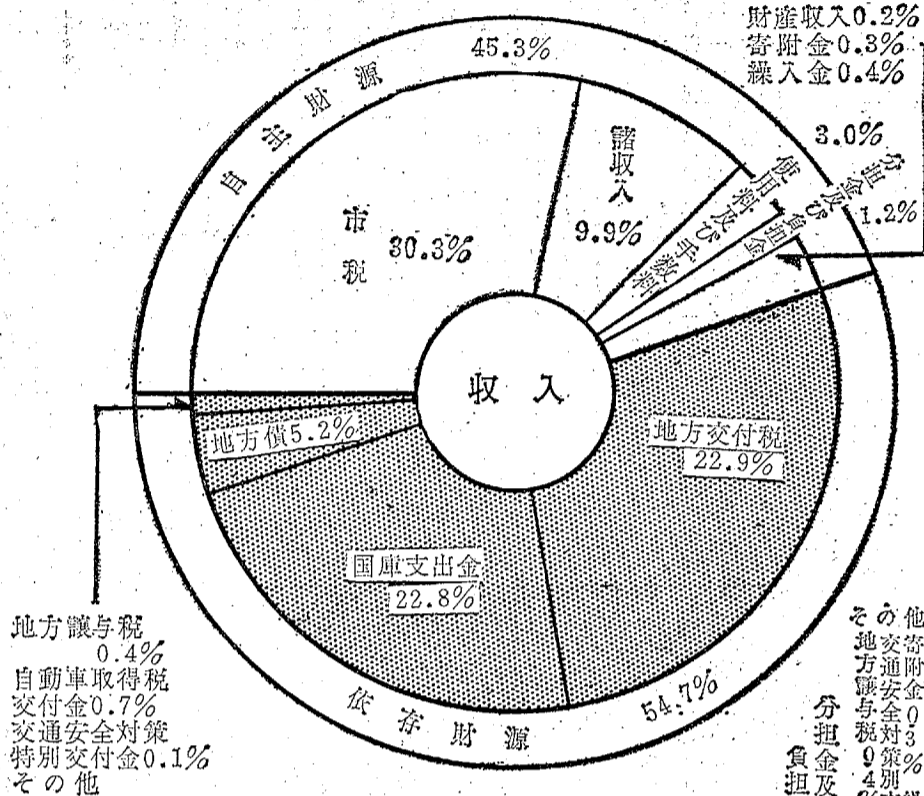

五月人形大売り出し 玩具と人形 モリシタ

い、新市の財政 の中身を見る

ワイド特集

●性質別歳出予算

●自主財源・依存財源別歳入予算

●目的別歳入予算

市税	30.3%	地方交付税	22.9%	国庫支出金	22.8%	儲収入	10.1%	市債	5.2%	手数料	3.0%	手数料	1.2%	その他	0.1%
----	-------	-------	-------	-------	-------	-----	-------	----	------	-----	------	-----	------	-----	------