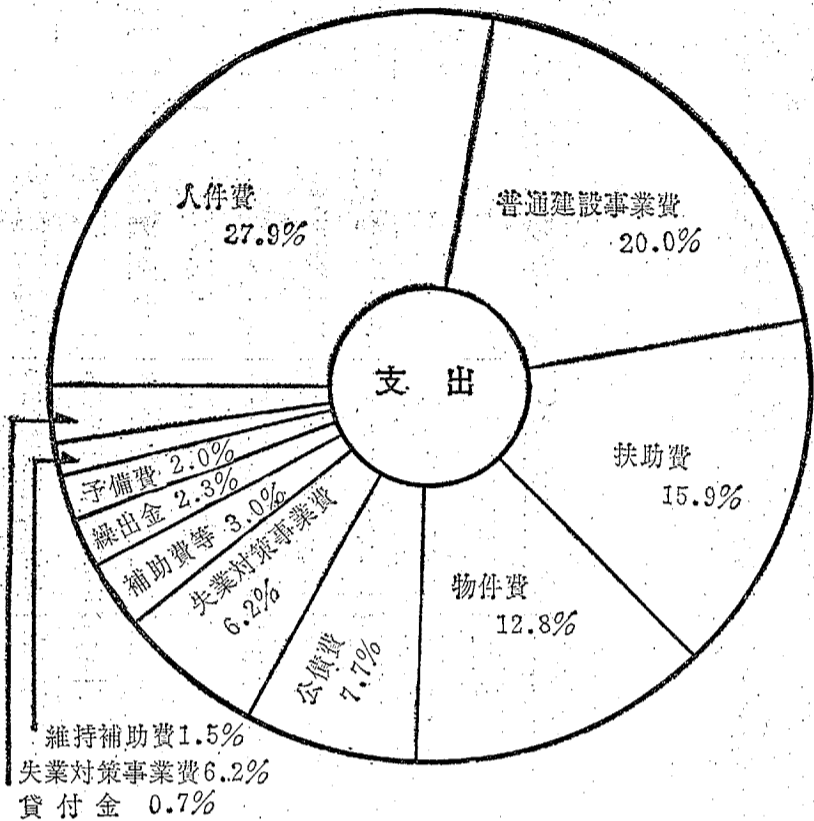

五月人形大売り出し 玩具と人形 モリシタ

い、新市の財政 の中身を見る

ワイド特集

●性質別歳出予算

●自主財源・依存財源別歳入予算

●目的別歳入予算

市税	30.3%	地方交付税	22.9%	国庫支出金	22.8%	儲収入	10.1%	市債	5.2%	手数料	3.0%	手数料	1.2%	その他	0.1%
----	-------	-------	-------	-------	-------	-----	-------	----	------	-----	------	-----	------	-----	------