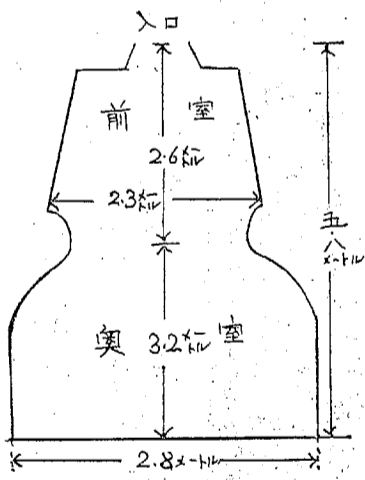

横穴は、前室と奥室に分かれ、奥室へは、前室から見た階段

中田横穴略図 前室高さ・一九センチ、奥室高さ・三九センチ

グランド★スナック 平コンパ

■出張パーティー (パーティーの企画からあと始末まで)
 ■エレクトーン演奏
 ■営業時間 PM5:00→12:00

平駅前不二ビル地下 (3) 3003

移転のお知らせ

毎度お引き寄せありがとうございます。また、「1」のたび西新築のため、その間下記の通り、路公民館横に仮店舗を設け、営業を続けております。よろしくお愛顧のほどお願い申し上げます。