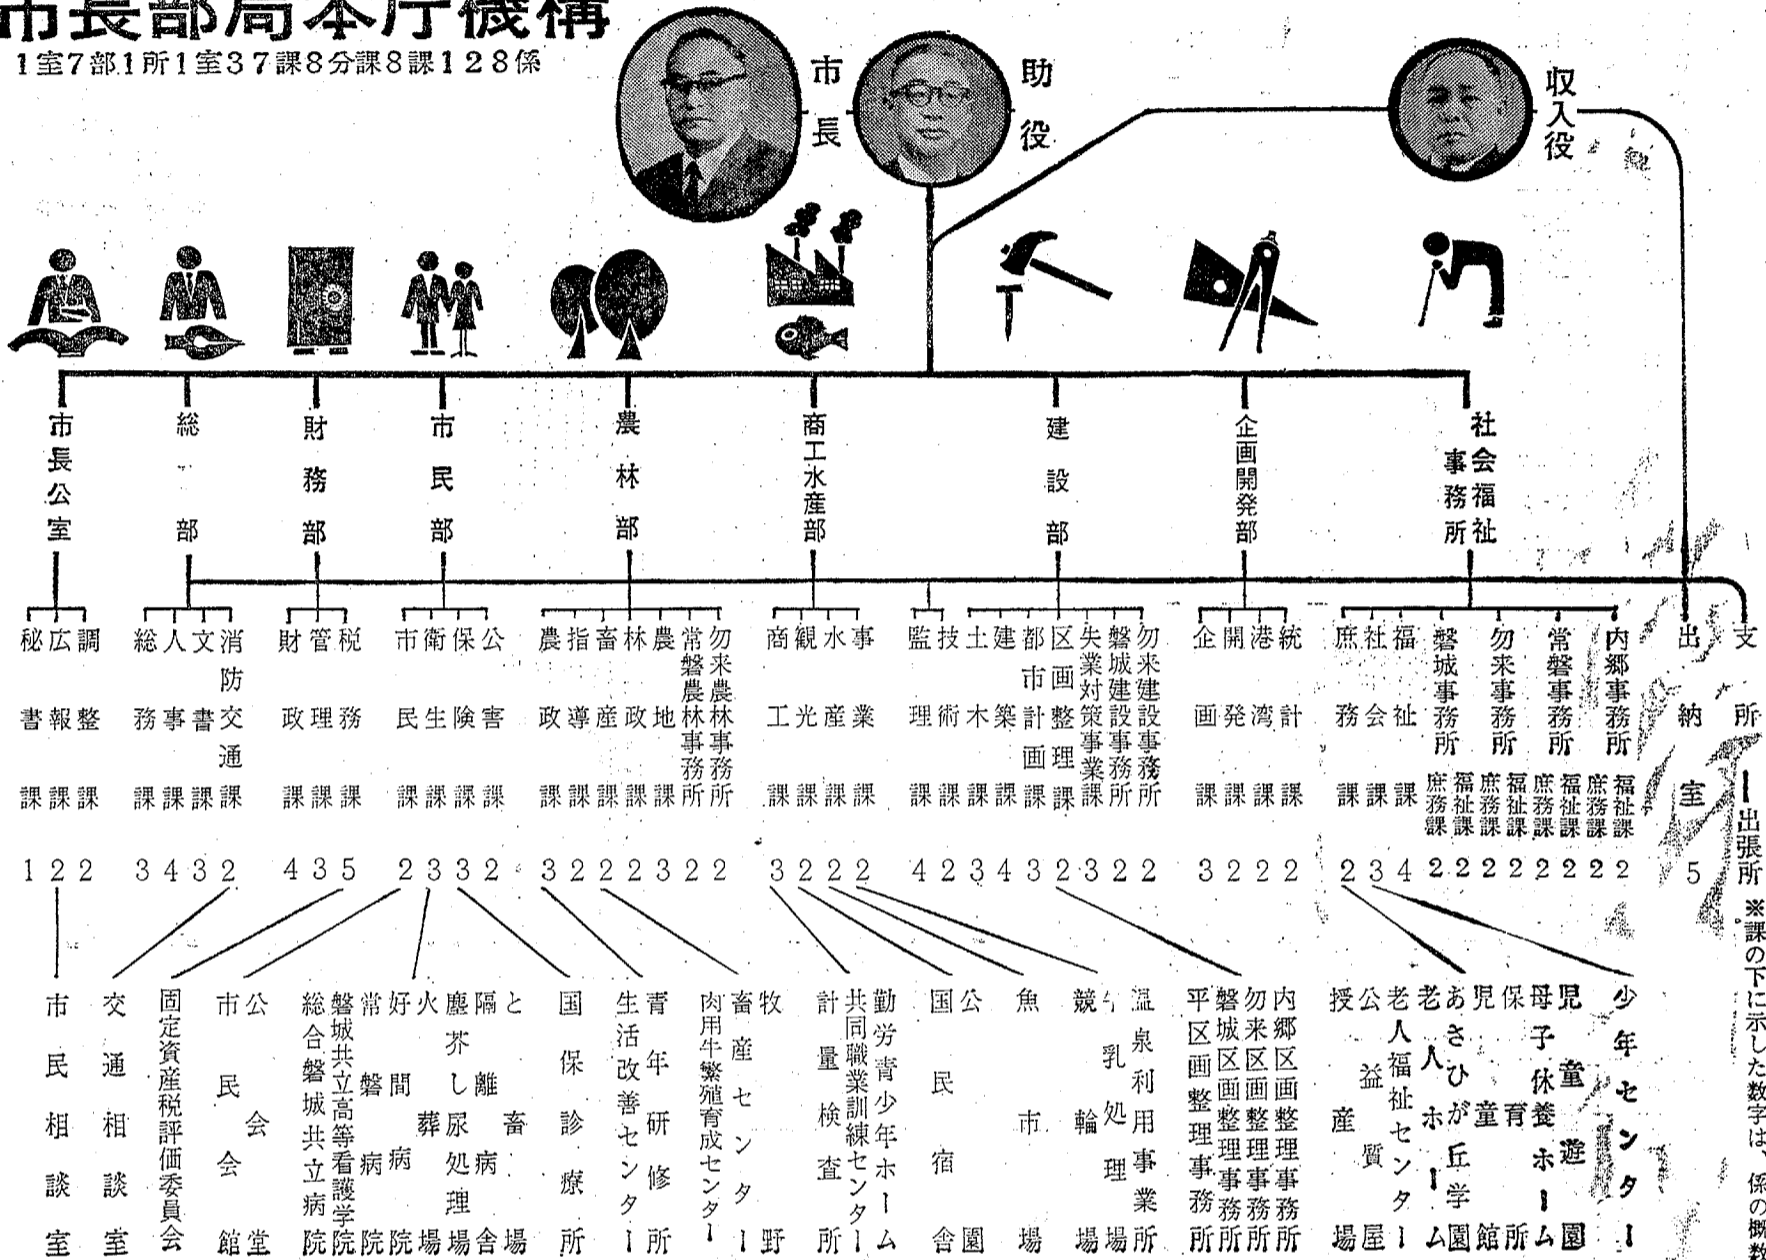

いわき市の機構改革決まる

新しい酒は、新しい皮袋に

いわき市の機構改革が決まった。タッチゾーンが切れる4月1日から実施される。それは新市の本格的なスタートを意味する。

「新しい酒は、新しい皮袋に。新市にふさわしい機構であるように、これからの運用に期待したい。」

●新機構と課等の事務分掌

市長部局本庁機構

1室7部1所1室37課8分課8課128係

出張所 ※課の下に示した数字は、係の概数である