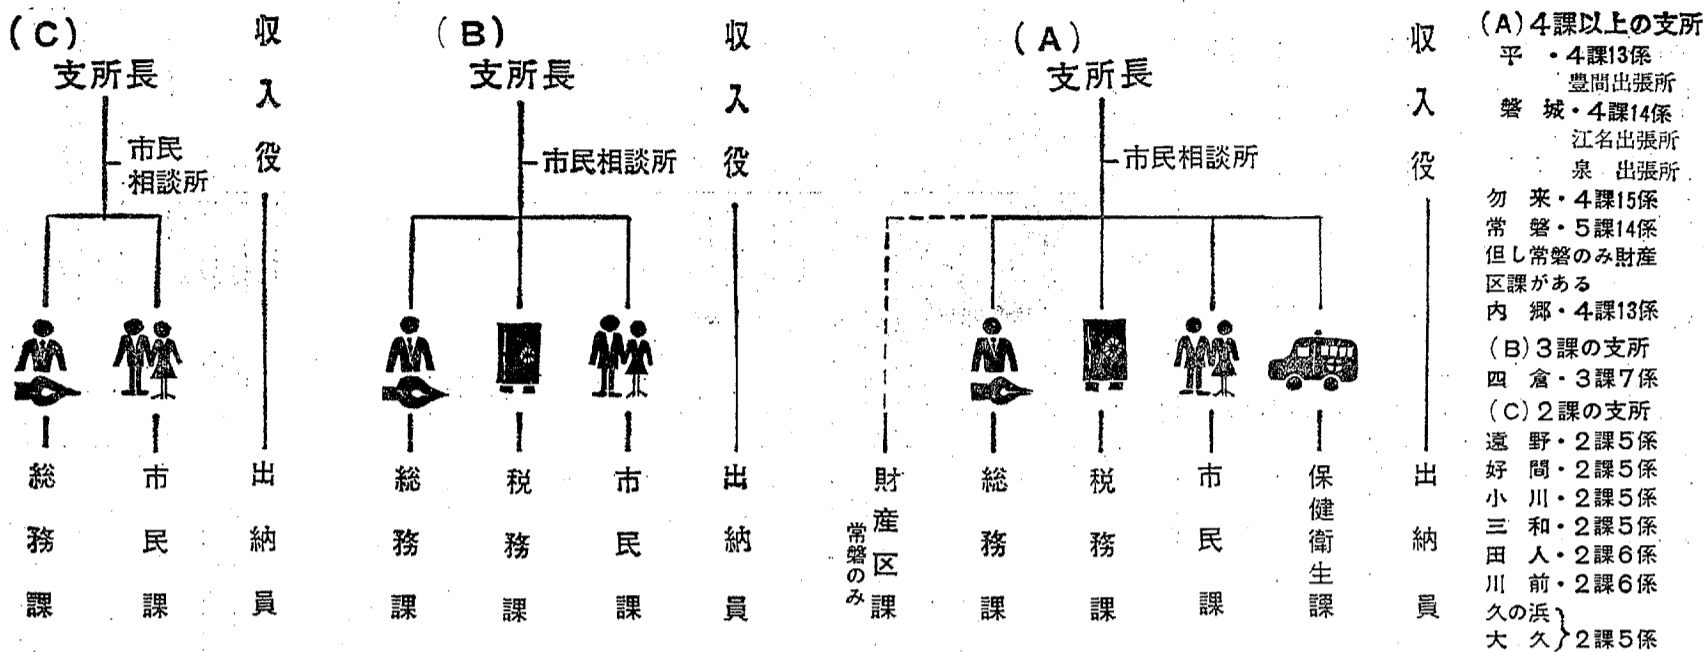

ひかり座

暖房完備

各支所の課係機構

タテ割り方式を採用 類例をみない大改革へ

いわき市は四月からの機構改革で別図のまに市役所の組織を改める。本庁は現在の一至六部一室四班一八課五十九係を、一至七部一室一三七課八分課八課百二十八係とする。従って各支所は窓口業務に整理され、四課二課となる。これは行財政審議会の答申を骨子にした市の議決案で決めたもので、各支所のなかでもっとも決まっているように『他に類例をみない大規模な機構改革』である。このように決まるまでは筑前市をみたり、県の機構改革を参考にしたり、広域行政の中にもいわき市独自の特色を生かそうという、大変な苦労があった。部クラスで今まで変わったのは市長公室の新設、民生部が市民部へ、企画調整室が企画開発部の名前になった。タテ割り方式の採用で農林部に勿来と磐城へ農林事務所を、建設部に磐城と勿来に建設事務所がつくられ、支所とは関係なく仕事を進めることになった。