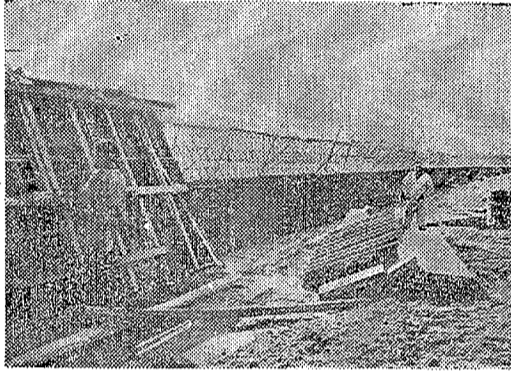

下川海岸で汚水騒ぎ

コウナゴ漁期に公害

二十一日朝、いわき市東町下川海岸一帯の海水が黄褐色に変色する汚水騒ぎが起った。

同日午前九時、同市漁業協同組合から連絡が来た。同組合からの連絡でわかったのは、いわき市公 班、取水口が汚水に汚染されている。汚水は下川河口から八時頃にかけて沖合三時までは、八時頃には濁り始めた。八時頃には、コウナゴ漁船が汚水に汚染された海水を汲み上げた。コウナゴ漁船は、濁った海水を汲み上げた。コウナゴ漁船は、濁った海水を汲み上げた。コウナゴ漁船は、濁った海水を汲み上げた。

また好間で悪臭騒ぎ

期限つきテストに入る

いわき市好間町でまた悪臭騒ぎの騒ぎが二十一日夜、会社副社長元居の立ち会いで話し合った結果、水質を改善するために悪臭防止対策を続けて三月末までに完了する事になった。

同町北好間町にあり、地内の悪臭防止対策を続けて三月末までに完了する事になった。

防火対策委を結成

常警の温泉旅館業者が

温泉旅館の火災発生に備え、いわき市温泉旅館組合(鈴木信雄会長、組合員五十八人)も常警防犯隊に加入し、二十一日夜、常警防犯隊で防火対策の訓練を行った。

消防署から防火対策の訓練設備や消防器具の貸出などについて指示があり、防火対策の訓練が行われた。

この汚水騒ぎは、一時は下川海岸一帯の海水が黄褐色に変色する汚水騒ぎが起った。同日午前九時、同市漁業協同組合から連絡が来た。同組合からの連絡でわかったのは、いわき市公 班、取水口が汚水に汚染されている。汚水は下川河口から八時頃にかけて沖合三時までは、八時頃には濁り始めた。八時頃には、コウナゴ漁船が汚水に汚染された海水を汲み上げた。コウナゴ漁船は、濁った海水を汲み上げた。コウナゴ漁船は、濁った海水を汲み上げた。

護岸工事

護岸工事の進捗が速い。工事現場の様子が写っている。

騒音、大気汚染も遠因に

学校保健 流感予防訴える

昭和四十三年度の学校保健調査の結果、いわき市で行われた調査から、騒音や大気汚染が、学校保健に悪影響を及ぼしていることがわかった。

学校保健の調査で、騒音や大気汚染が、学校保健に悪影響を及ぼしていることがわかった。

松島の泥

千葉正義

旅行中に、松島の泥が、千葉正義の旅行に悪影響を及ぼしていることがわかった。

旅行中に、松島の泥が、千葉正義の旅行に悪影響を及ぼしていることがわかった。

高産講習会

26日 内郷支所

高産講習会の開催が決定。26日、内郷支所で行われる。

高産講習会の開催が決定。26日、内郷支所で行われる。

〈菊正宗〉

灘の生一本 宮内庁御用達

お 割 烹 平・白銀町 電話 2437

太 屋 寿 平・白銀町 電話 4652

千 成 寿 平・五丁目 電話 7754

暴力脱獄

ポール・ニューマン
ジョージ・ケネディ
ロバート・デュボア

征服者は果してだれか？ 想像をこえた人類最後の
大戦争！ 銀河せましと闘う宇宙大決戦！

宇宙大征服

25日 聚楽館
から上映

テックニカラー

臨時休館のお知らせ

誠に勝手ですが、明二十五日と明後二十
六日の二日間は従業員慰安旅行のため臨
時休館いたします。

ひかり座

平・田町 電話 3338

三信商事

低利融資 商店専門

いわき市平野中町二〇 電話 八四四八

山田 泌尿器科 外科 医院

院長 山田 均
副院長 山田 均

いわき市平野中町
市内バス五番下車
電話 3303

火災から命を守ろう

避難ロープ 避難はしご 誘導灯
表示板を必ず備えましょう

避難はしご 1号(4・23号)
6,900円〜5号(8・13号) 各種
避難ロープ 6号…2,000円から各種

握るだけ だれでもできる
ワンタッチ消火器

自動車用消火器にもワンタ ッチピックス消
火器を…ものすごい勢いで8秒も吹き出します

平・月見町 援護化学平営業所
電話 6692