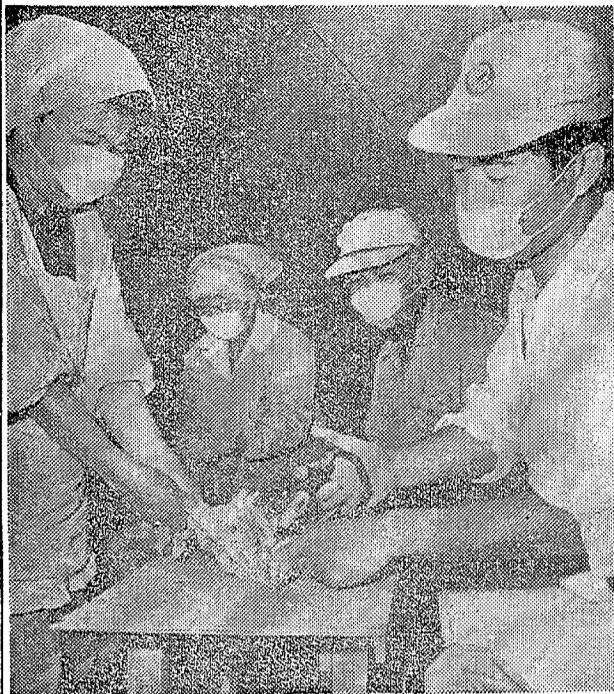

出荷前にはニューカッスルの予防注射 月いっぺんは岐阜からにわとりの専門医が診断に来場する

にわとりにえさを自動的にくばる給飼塔は1棟ごとに設けられている

給飼・給水は全部パイプ式で自動式 上方の保温器にはプロパンで熱が加えられ 冷えるところに集まってくる ふんを処理する以外は人手がかからない機械化育すうだ

コケコッコを機械化で育すう

70ピナで養鶏家へ分譲

〇三、四十年前からわが國でも飼いはじめられていたといえるにわとりの養鶏業は一番古い。時代が時代にならば、二種の子のキの形で時間を短縮した。養鶏の歴史より、飼育用のヤマトは少なくないが、実用で卵用、肉用、卵肉兼用のにわとりの飼育が盛んで、いわき市も例外でもなく、養鶏改良事業の一環としての大養鶏団地が、つくられた。