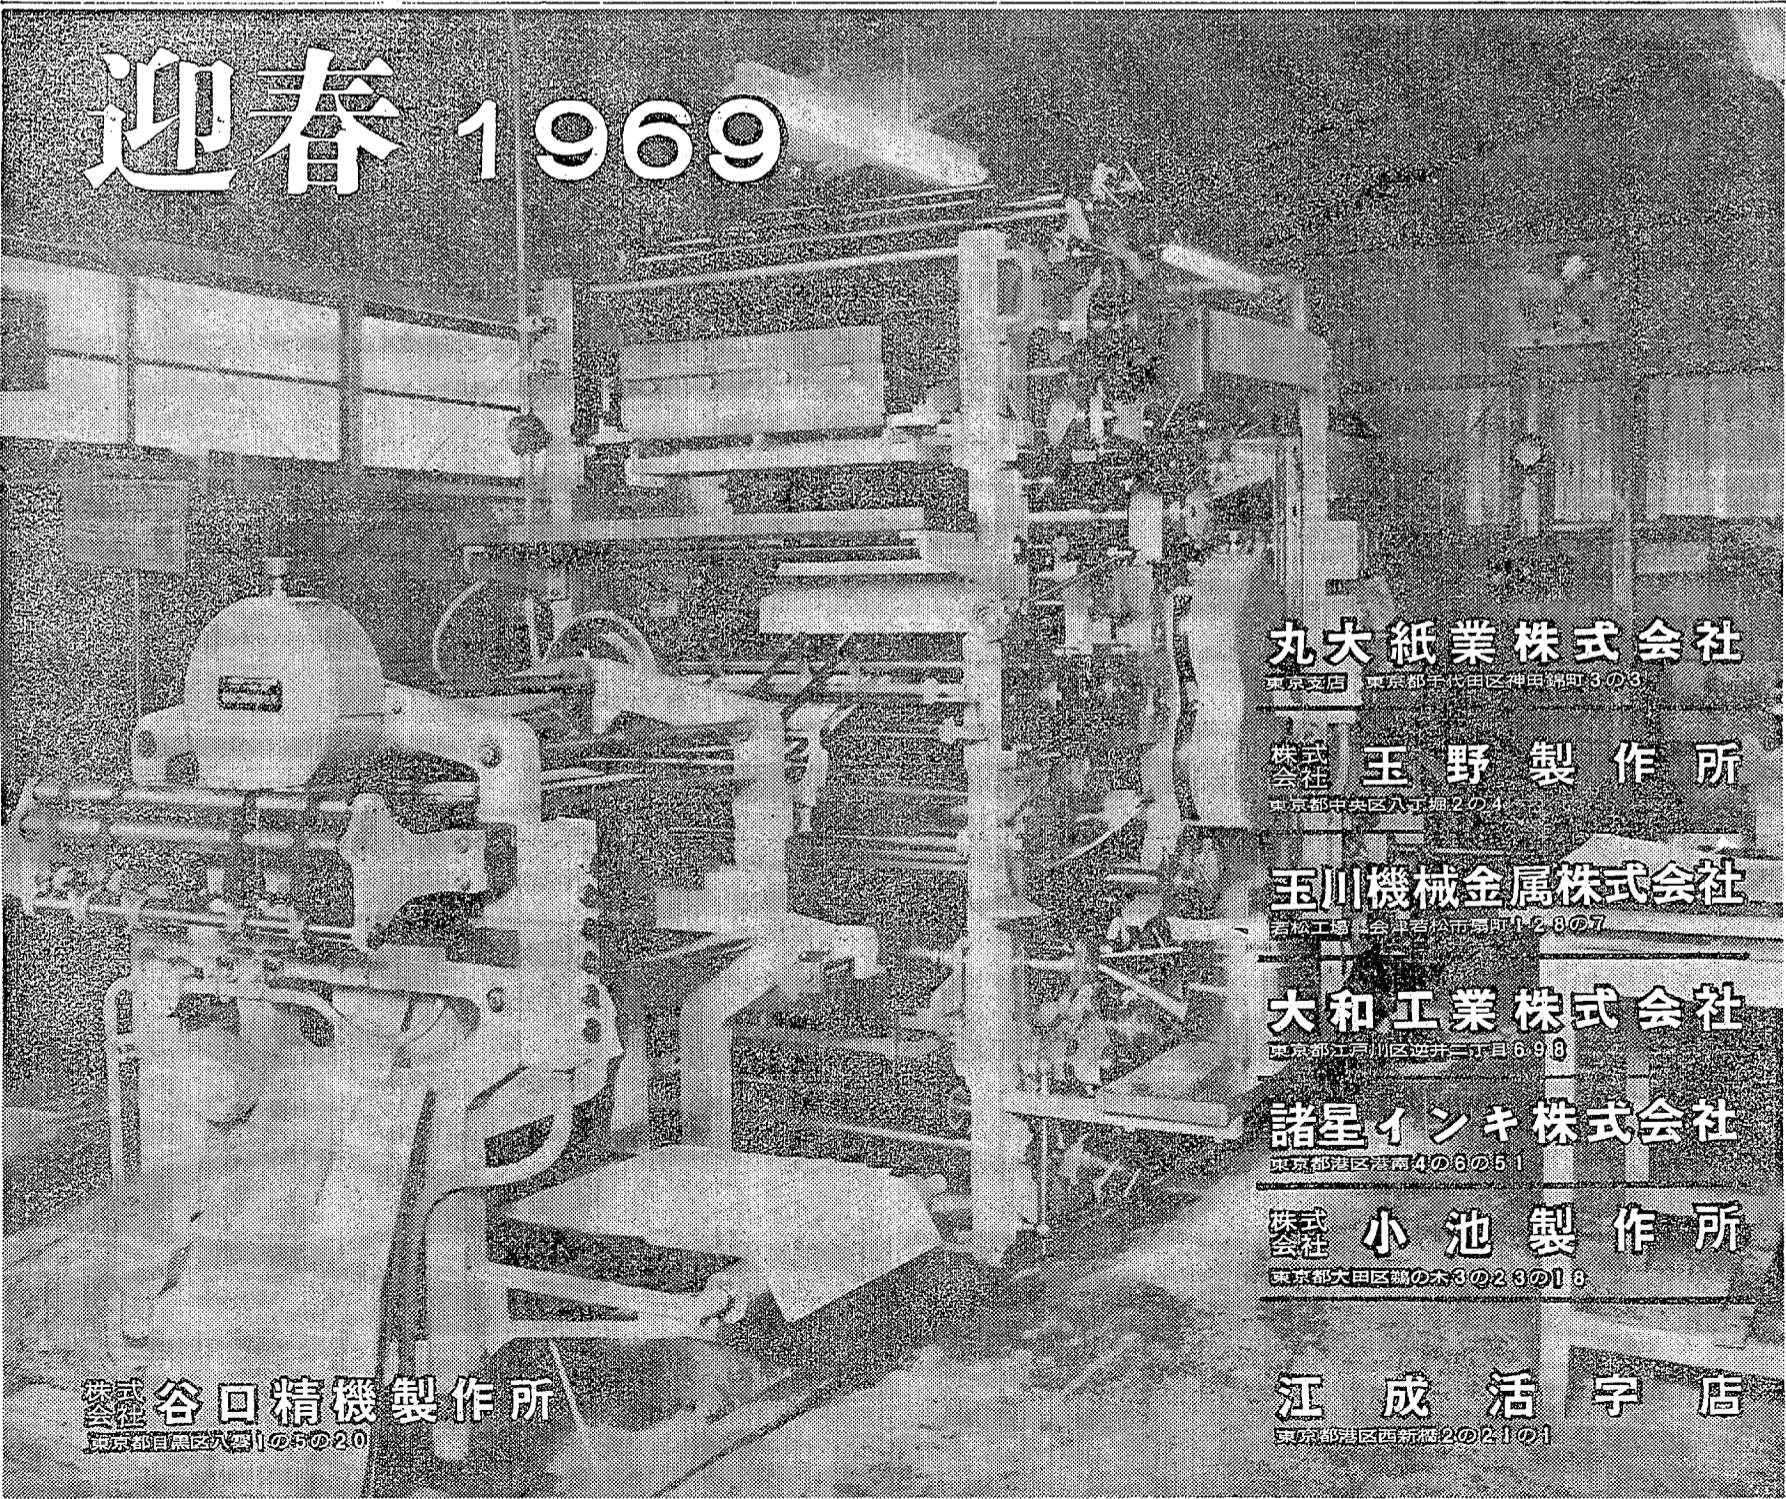

《会員募集》

一月～三月バスの旅

厳冬に花を求めて

▽つばき咲く大島と下田回遊熱川温泉の旅(夜行と二泊) 6,500円

▽つばき咲く大島と常春の伊豆めぐり(夜行と二泊) 8,900円

▽花の南房総めぐり一泊の旅 4,900円

スキーバス

▽塩沢温泉スキー場行き 2,100円

▽栗子国際スキー場行き 2,500円

ハイセット旅行

▽伊勢初もうでと四国、関西めぐり 6,000円

湯治旅行

▽歴史の鎌倉と箱根回遊熱海温泉一泊の旅 4,900円

▽日光と川治・塩原温泉二泊湯治の旅 5,900円

常磐観光

電(平)三〇二二

常磐交通

ここだけは
ぜひご案内したい
ところですよ!!

南房総

は、真冬でもマーガレット、菜の花など色とりどりの花が咲き、黒潮に海女が躍る。

大島

は、今や三原山とツバキとアンコで代表される。とにかく一月から三月のツバキの花盛りが最も美しい。

伊豆

もまた暖国である。真冬でも水仙が咲き乱れ、伊豆の春は花によせてひと足先にやってくる。

伊豆はまた詩の国である.....

ノーベル賞受賞者川端康成氏がはじめて伊豆を訪れたのは大正七年のことであるという。そのときの経験をもとに「伊豆の踊子」が作られた。伊豆は今も変わらぬ文学のふるさとである。

迎春 1969

丸大紙業株式会社

東京支店 東京都千代田区神田錦町3の3

株式会社 玉野製作所

東京都中央区入子橋2の4

玉川機械金属株式会社

有価工業 社会庁市川市町1-20の7

大和工業株式会社

東京都江戸川区逆井二丁目6-918

諸星インキ株式会社

東京都港区青島4の6の51

株式会社 小池製作所

東京都大田区鶴の木3の23の18

株式会社 谷口精機製作所

東京都目黒区大塚1の5の20

江成活字店

東京都港区西新橋2の2-1の1