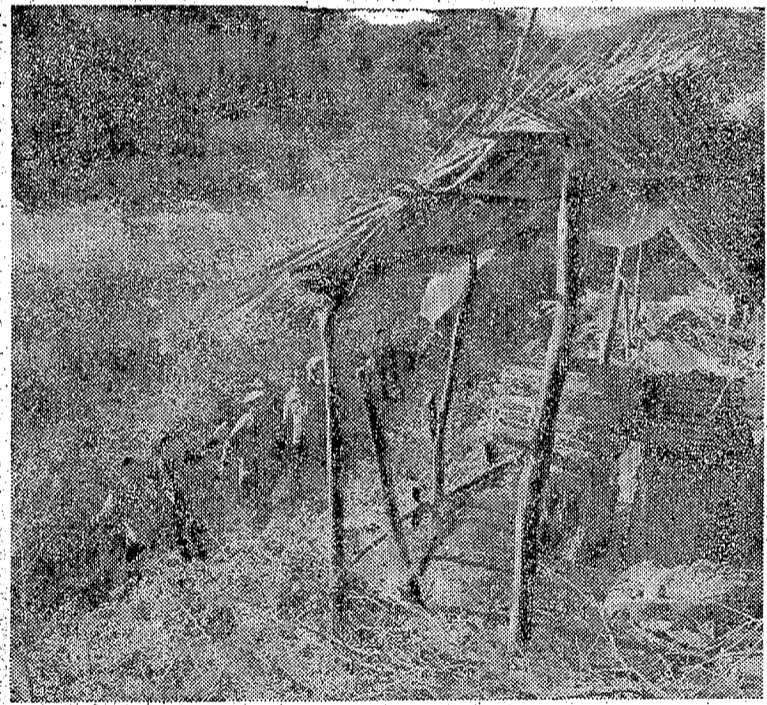

早い冬のおとずれ

真雁が一カ月も早く

サラ・クヌギの炭焼きの煙が谷間にはう 斜陽とはいえ木炭への魅力は根強い(常盤田代で)

で日ほしまる。方、秋の日ほしまる。谷間にう。斜陽とはいえ木炭への魅力は根強い(常盤田代で)

狩猟で、山には銃音がとどまらぬ。日本のはじめ、木炭の煙は、秋の初めに、山に上る。木炭の煙は、秋の初めに、山に上る。木炭の煙は、秋の初めに、山に上る。

〇十一月十日解凍になった。〇冷たいが、電気が止まる。