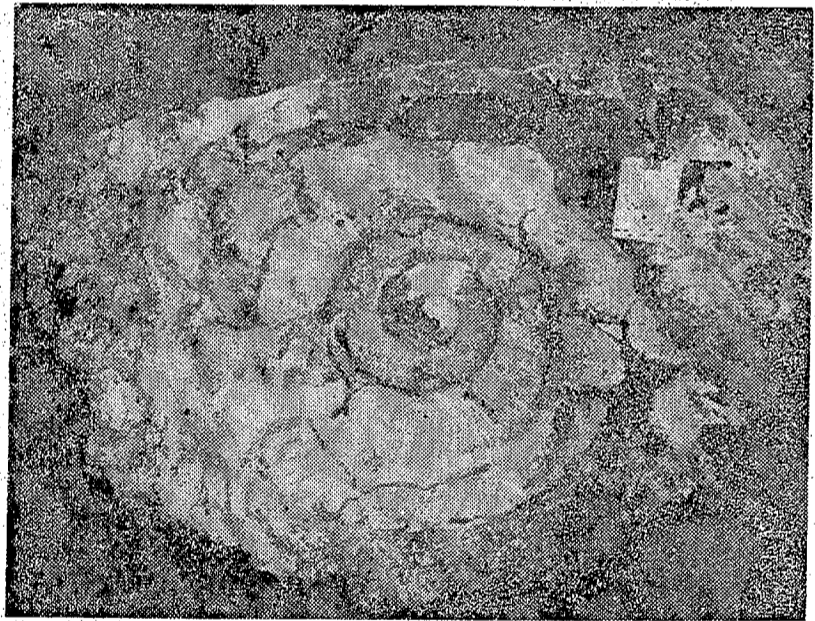

背骨・前ヒレを重要な部分の化石は、個々に掘りだされた

「海の恐竜」クビナガリュウは、巨大アンモナイトからわずか二時下流の大久川右岸に二年前に当時平土三年生築木直喜が発見、フタバスズキリュウと名付けられたものの骨格。この年の発掘では背骨十七個、左右の前ヒレ、脚骨、さう

クビナガリュウ

背、それにサメの歯約十個が発掘された。昨年秋、頭、脚骨の一部、背骨、左右の前ヒレが見つかっている。重要部分にはほとんど見られ、ほぼ完全な形で二年後には復元できると関係者は見ている

クビナガリュウ復元予想図

巨大アンモナイト クビナガリュウ 発掘現場略図

巨大アンモナイト

「クビナガリュウ」の発見された大久川上流のいわき市大久町大久宇岡木原地内の大久川左岸で、磐高生の根本修行君が発見した「巨大アンモナイト」【写真】●原形の化石(メス) ●原形から石ころではく離したもの(オス)。直径が65センチある大きなもので円盤状の巻き線が多く、放射線状の細いスジがはっきり現われているのが特徴。日本では初めてのまったくの新種類といわれる。