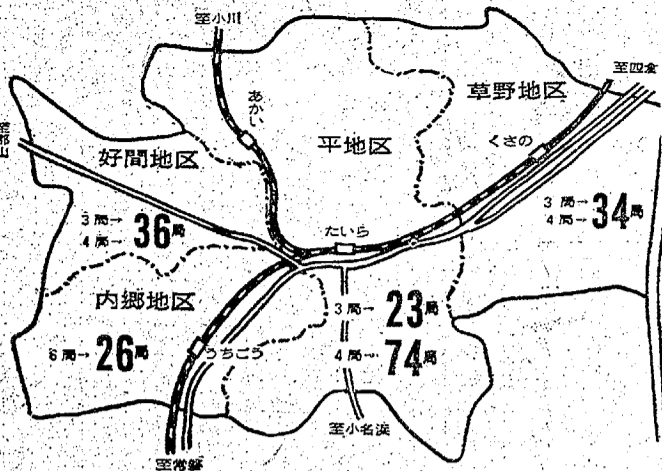

あすから番号変わる

平局の市外、市内局番

平局管内二万二千台の電話は明二十日から番号が変わる。管内二千五百の主要局とダイヤル一つで通話できる平局の電話が、この日の番号変更で、市内電話区間の合併、あるいは新機種の導入として極めて意義が深い。このため平局では電子頭脳なみのクロスバ交換機の新設調整を、相手方設備機に付き大変な作業をこなす。最後のチェックは十九日から行われ、二十日は市外「あすから番号になる平局の局番」。

局番「0246」が「0246」となる。この「2」がなくなり、市内局番は平局地区の「3」局が「2」局になり、「4」局が「74」局になり、草野地区は独立して「34」局になり、好間地区も同様「36」局になり、内郷地区の「8」局は「26」局になり、それぞれ二ケタになる。

同日では電話番号の変更もあつた。十九日から、間違った電話番号でかけ損う人を減らすためではないかと、二十八日は広報車を出して番号変更の街頭広報に努め、従ってスムーズにすすむことと見られる。

団体、リレーとも優勝

平商が東北七県珠算で

東北七県珠算会連合会大会は二十日に仙台市の東北高等学校で開かれ、地元の平商の十選手が出場して優勝した。団体、リレー競走も平商が優勝。この大会は、平商が主催し、仙台市立第一高等女子高等学校が協賛した。大会は、林義代選手(三年、五段)が、速攻型で、林義代選手が優勝した。東北七県珠算会連合会大会は、平商の個人成績の通り、平商が優勝した。大会は、林義代選手が優勝した。大会は、林義代選手が優勝した。

ビル火災の救助も

警備で防火訓練実施

いわき市の警備消防隊は、火災予防訓練として、各商店街消防隊と合同して、ビル火災の消防訓練を実施した。訓練は各商店街一階の調理室から出火、二階までの救助訓練とした。訓練は、消防隊員が、二階まで上り、救助訓練を実施した。訓練は、消防隊員が、二階まで上り、救助訓練を実施した。