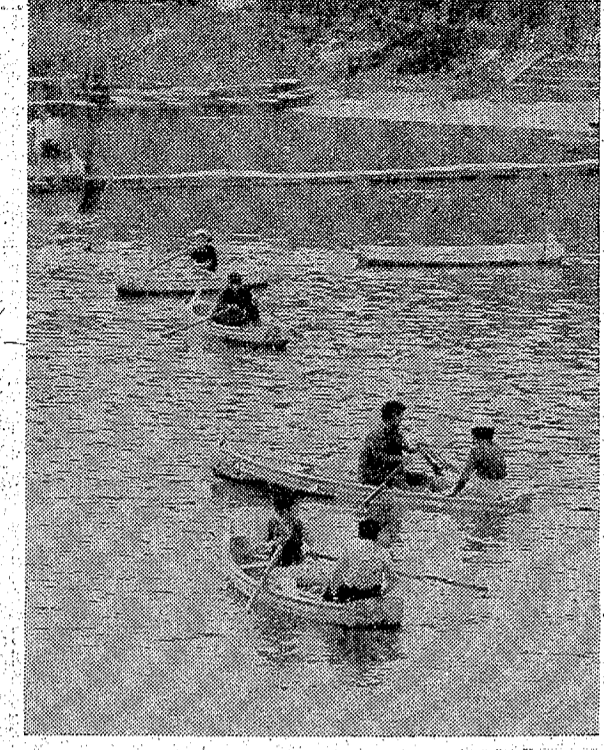

一人死に12人もケガ

きのう交通事故ゼロの日

【本県】... きのう交通事故ゼロの日... 一人死に12人もケガ... 長久保は同日午後十一時十五分、酒を飲んで西河内を運転中、同市金谷町古俣地内で、交通取り締まりの同僚大浦中尉巡査に停止を命じられ、飲酒の状態で進入

サンマ漁第一報は凶

きょう本県船50隻が操業

【本県】... サンマ漁第一報は凶... きょう本県船50隻が操業... 長久保は同日午後十一時十五分、酒を飲んで西河内を運転中、同市金谷町古俣地内で、交通取り締まりの同僚大浦中尉巡査に停止を命じられ、飲酒の状態で進入

大サメに漁船エンコ

引き倒す

【本県】... 大サメに漁船エンコ... 引き倒す... 長久保は同日午後十一時十五分、酒を飲んで西河内を運転中、同市金谷町古俣地内で、交通取り締まりの同僚大浦中尉巡査に停止を命じられ、飲酒の状態で進入

市内の交通事故

発生	死者	傷者
いわき中央署	4件	0
東署	1件	0
南署	2件	1

【本県】... 市内の交通事故... 長久保は同日午後十一時十五分、酒を飲んで西河内を運転中、同市金谷町古俣地内で、交通取り締まりの同僚大浦中尉巡査に停止を命じられ、飲酒の状態で進入

【本県】... 市内の交通事故... 長久保は同日午後十一時十五分、酒を飲んで西河内を運転中、同市金谷町古俣地内で、交通取り締まりの同僚大浦中尉巡査に停止を命じられ、飲酒の状態で進入

【本県】... 市内の交通事故... 長久保は同日午後十一時十五分、酒を飲んで西河内を運転中、同市金谷町古俣地内で、交通取り締まりの同僚大浦中尉巡査に停止を命じられ、飲酒の状態で進入

【本県】... 市内の交通事故... 長久保は同日午後十一時十五分、酒を飲んで西河内を運転中、同市金谷町古俣地内で、交通取り締まりの同僚大浦中尉巡査に停止を命じられ、飲酒の状態で進入

磐城女子高等学校同窓会

会長 金成 キミ
副会長 栗原 隆
幹事 栗原 隆
顧問 栗原 隆

磐城女子高等学校

校長 酒井 忍
教務主任 高野 立雄

会葬お礼

故母酒井ツネの葬儀の際はご多忙中にもかかわらず遠路わざわざご会葬くださいましたこと重なる香りを賜り芳志のほど誠にありがとうございます。
ご参上のうえお礼を申しあげるのが本意ですが略儀ながら紙上でお礼を申しあげます。
昭和四十五年九月二日
いわき市平字南町二
喪主 酒井 睦雄
男 酒井 貢
男 酒井 泰
男 酒井 仁
男 酒井 三
女 酒井 ノブ
友代 友代 友代

八月の手形交換は百九億円

【本県】... 八月の手形交換は百九億円... 長久保は同日午後十一時十五分、酒を飲んで西河内を運転中、同市金谷町古俣地内で、交通取り締まりの同僚大浦中尉巡査に停止を命じられ、飲酒の状態で進入

赤痢菌の検出を認めず

【本県】... 赤痢菌の検出を認めず... 長久保は同日午後十一時十五分、酒を飲んで西河内を運転中、同市金谷町古俣地内で、交通取り締まりの同僚大浦中尉巡査に停止を命じられ、飲酒の状態で進入

父上妻久翁は病氣葬中のとる九月一日午前時死

【本県】... 父上妻久翁は病氣葬中のとる九月一日午前時死... 長久保は同日午後十一時十五分、酒を飲んで西河内を運転中、同市金谷町古俣地内で、交通取り締まりの同僚大浦中尉巡査に停止を命じられ、飲酒の状態で進入

しあわせの門出にふさわしい格調高い結婚式場

庭園を眼下に おちついた披露宴会場

しかもお料理はこのお値段

松	600円	梅	1,000円
竹	800円		

安いとお好評をいただいております
お早めにお申し込みください

ホテル 報徳

いわき市内郷みまや TEL・022114