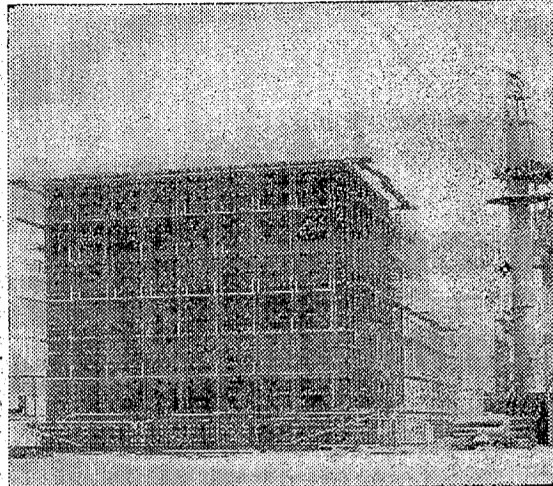

◆ ケーソンが進水 ◆  
ちょっとしたビル  
小名浜港、波浪から守る

ビルのようなケーソン=第二ケーソン・ヤード

運輸省第二港湾建設局小名浜港工事事務所の第二ケーソン・ヤード(七坪)は、波打たせぬ、小名浜港第一防波堤の工事現場に沈められ、四号ケーソンに第二ケーソン・ヤードが建てはじめての進水。このケーソンは、長さ、幅とも五十四メートル、高さも五十四メートルあり、ちょっとしたビルのような形。製作費は、ひたひた約千五百万円かかる。引継ぎ今年度内にこのケーソンを三十四個、また第一ケーソン・ヤードでは、長さ十坪(二個)千坪(もの)を二十六個つくると、計十箇のケーソンを製作して小名浜港を波浪から守る。

保存ジャガイモに蛾

本県初の発生か調査中

い わ き 市 界 面 で、農家が保管していたジャガイモのなかに蛾の発生していることが、調査で発見された。ジャガイモは、果ては、い わ き 市 界 面 で、農家が保管していたジャガイモのなかに蛾の発生していることが、調査で発見された。

植田小が二連勝

家庭バレーは小名浜一

市教委主催の第三回市民家庭バレーボール大会は、昨日(七日)平小大会は快勝で進んだ。昨日、平小、中野、ラウンドで行った。植田小学校は、昨日、二連勝を挙げ、家庭バレーでは小名浜一。