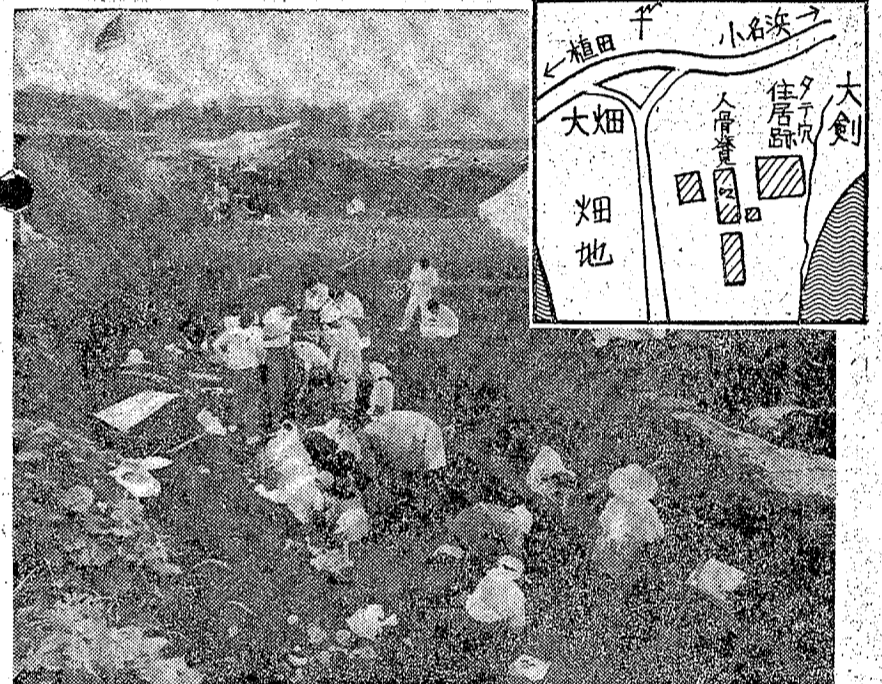

放射線科 **四戸医院**
 いわき市平谷川瀬字三十九町
 (三ツ木自動車学校) 電話(七二七七)
 院長 四戸 隆太郎
 医師 四戸 玲子

▲約二千年前の四本柱形竪穴住居の跡で面積三十平方メートル、南に入り口に掘出した土壁の土壁の下に...

▲大畑貝塚の全景 1,000平方メートルの野築畑を発掘しているが、同じ場所に縄文中期・後期・古墳と三時代の遺跡が確認され、人骨は中期の貝塚の下から発見された

▲発掘で4,000年の眠りからさめた白骨は40代の女性と推定され、身長1.55メートル、胸に貝のペンダントをつけていた。物を切るのに使った大歯はすり減り、臼歯はムシ歯になっていた。7日に骨は石膏で固められ近く完全な姿を現わす