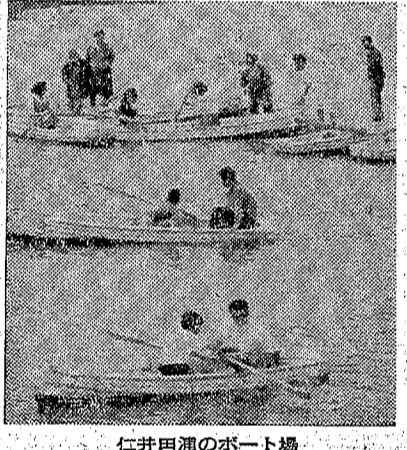

## 商店めぐり

商店めぐり。市内各商店の営業状況を調査し、消費者のニーズに応じた商品開発やサービス向上を促している。また、地域経済の活性化を図るための取り組みも行われている。

市内各商店の営業状況を調査し、消費者のニーズに応じた商品開発やサービス向上を促している。また、地域経済の活性化を図るための取り組みも行われている。

## 荒川 禎三

新舞子と四倉海岸(八)。荒川 禎三の観光十景。新舞子と四倉海岸は、いわき市の美しい自然景観を堪能できるスポット。夏は海水浴、冬は雪見が楽しめる。観光客の増加に伴い、観光施設の整備も進んでいる。

仁井田浦のボート場

新卒就職者を職場調査し、労使の人間関係を回復させる。調査の結果、多くの企業が新卒就職者の生活や働き方に関心をもち、サポート体制を整えている。これにより、労使間の信頼関係が回復し、職場環境が改善されている。