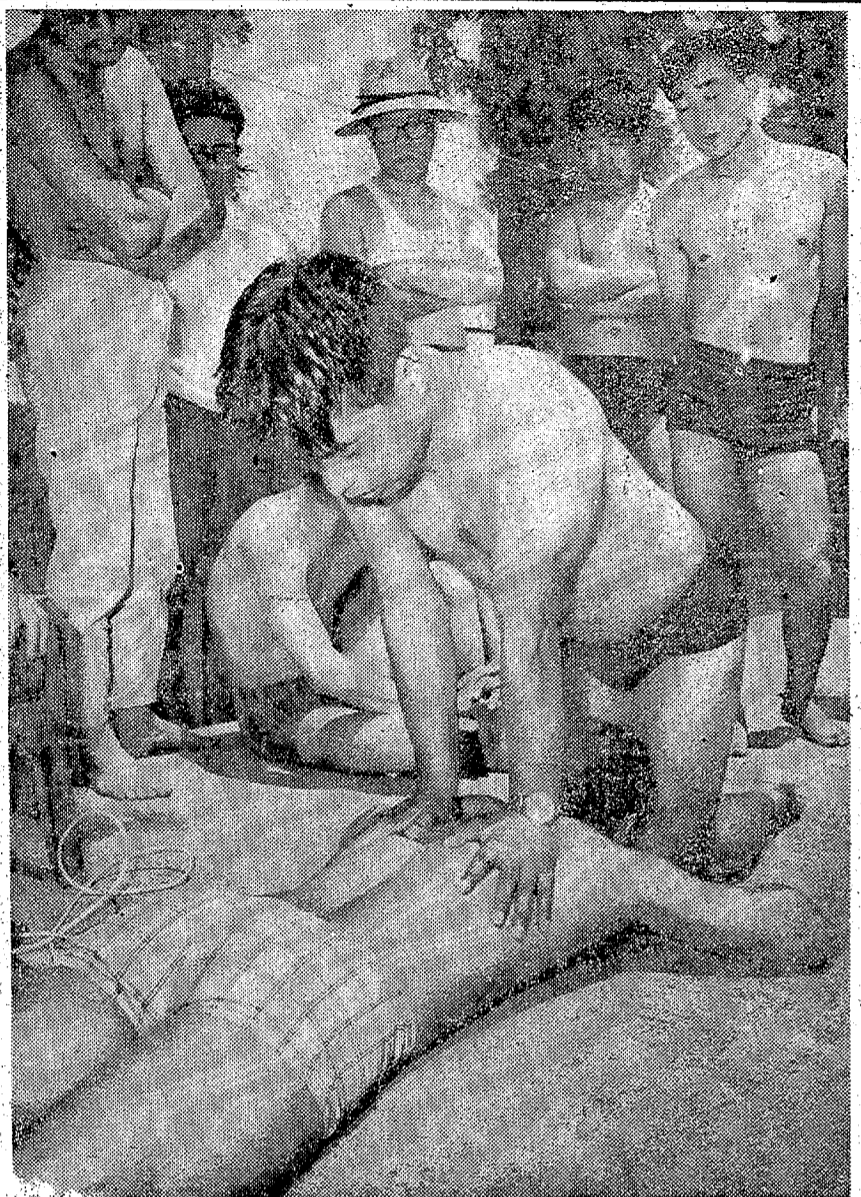

## 婚礼家具予約大会

(記念品付き) 7月1日~8月20日

皆様の豊かなくらしに奉仕する 家具の店 **オガキ**

平野店 4-4535代  
栗岡店 2-2621代

水にはいるときは胸からぬらして…  
初心者泳法の基本から学んだ

ワン・ツー・スリー ワン・ツー・スリー ニー  
ルセン法の人工呼吸法を熱心に実技する青年会員