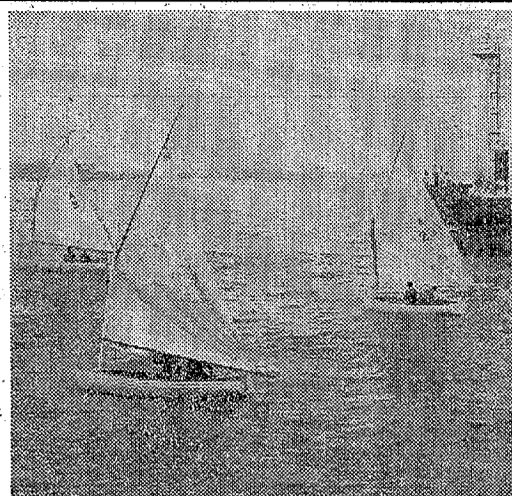

【廿五日ヨット競走】

姉弟が重軽傷 追いつき損ね

十九日午前十一時二十五分、いわき市平下神谷町九四番地付近で、同市平下神谷町一丁目(二)高橋生協(仮)のトラックが、前野山寺前町の赤い軽自動車と衝突した。軽自動車は炎上し、乗っていた姉弟二人が重軽傷を負った。トラックは追いつき損ねた。

レースの最中に中学生救助

小名浜港 ヨットとモーターボート競走

第二レースの井沢、早坂(日)大の岡山、吉沢(海洋協会)の小名浜水産高校の吉田、菊地(海洋協会)の小名浜水産高校の小名浜水産高校の四家父兄(海洋協会)のモーターボート(A級)の丹野、小林のハイレーヤ(岡山)・吉田、吉沢、菊地、増田、増田・西家、高野の竹内、山崎(同)の二の赤津信昌の小野と大の北田、武蔵の平山晴士(同)の中学生救助が行われた。

くらし 随筆

梅雨明けの遅い年でした。七月も半ば過ぎ、蒸し暑い一日の始まり。雨の降らない日は、友人の急な電話で知らされました。心臓マヒと診断された。

彼が脳卒中で倒れたのは、七月の半ば過ぎ、蒸し暑い一日の始まり。雨の降らない日は、友人の急な電話で知らされました。心臓マヒと診断された。

故田口先生

宮本 正次郎

三年前、三十五歳の彼は、突然倒れてしまいました。彼の死は、周囲の人々にとって大きな衝撃を与えました。

サトウ 広告社

電話 (4) 3790

いわき市平下川

天ざる・天もり・ひやむぎ

天茶つけ

実会場の酒喜庵

いわき市平下 銀座通り 電話 四四三二

甘味どろろ

平で初めての本格的甘味喫茶

コーヒー 80円

あんみつ 100円

水 水 100円から

あさ川 喫茶

平・四町目 電話 4-5755

データレジスター!!

◎世界の高級機でお店の出納を完全に

スピーディーな押しボタン レシート・カット

数点売り 14 トータル機 KA40D型

HUGIN・KA45・スウェーデン輸入機

チェルベル社日本社・福島県総代理店

●無料でお試しします! ぜひ機能をお試しください

荻金庫

いわき市平下川 TEL・4-2631 4-3352

*****

夜空にはえる別天地 夏の涼しさを誘う エレクトーンのムードがあなたを魅了します

不二屋ビル屋上

ビア・ガーデン

■平駅前不二屋ビル屋上(3)3660

スマートで清潔 ●7月24日 モーテル松影オープン!!

素晴らしい空気...海...新舞子の静かな森に誕生!

ジュークボックスの設備あり

料金ご案内 (お二人様)

- ●宿泊料金 (午後11時～翌朝10時) 2,800円～3,000円
- ●休憩料金 (午後2時～午後11時) 2時間...1,500円
- ●サービスタイム (午前10時～午後2時) 2時間...1,000円
- ▶超過料金 1時間...500円

ところ...いわき市平下神谷(新舞子)