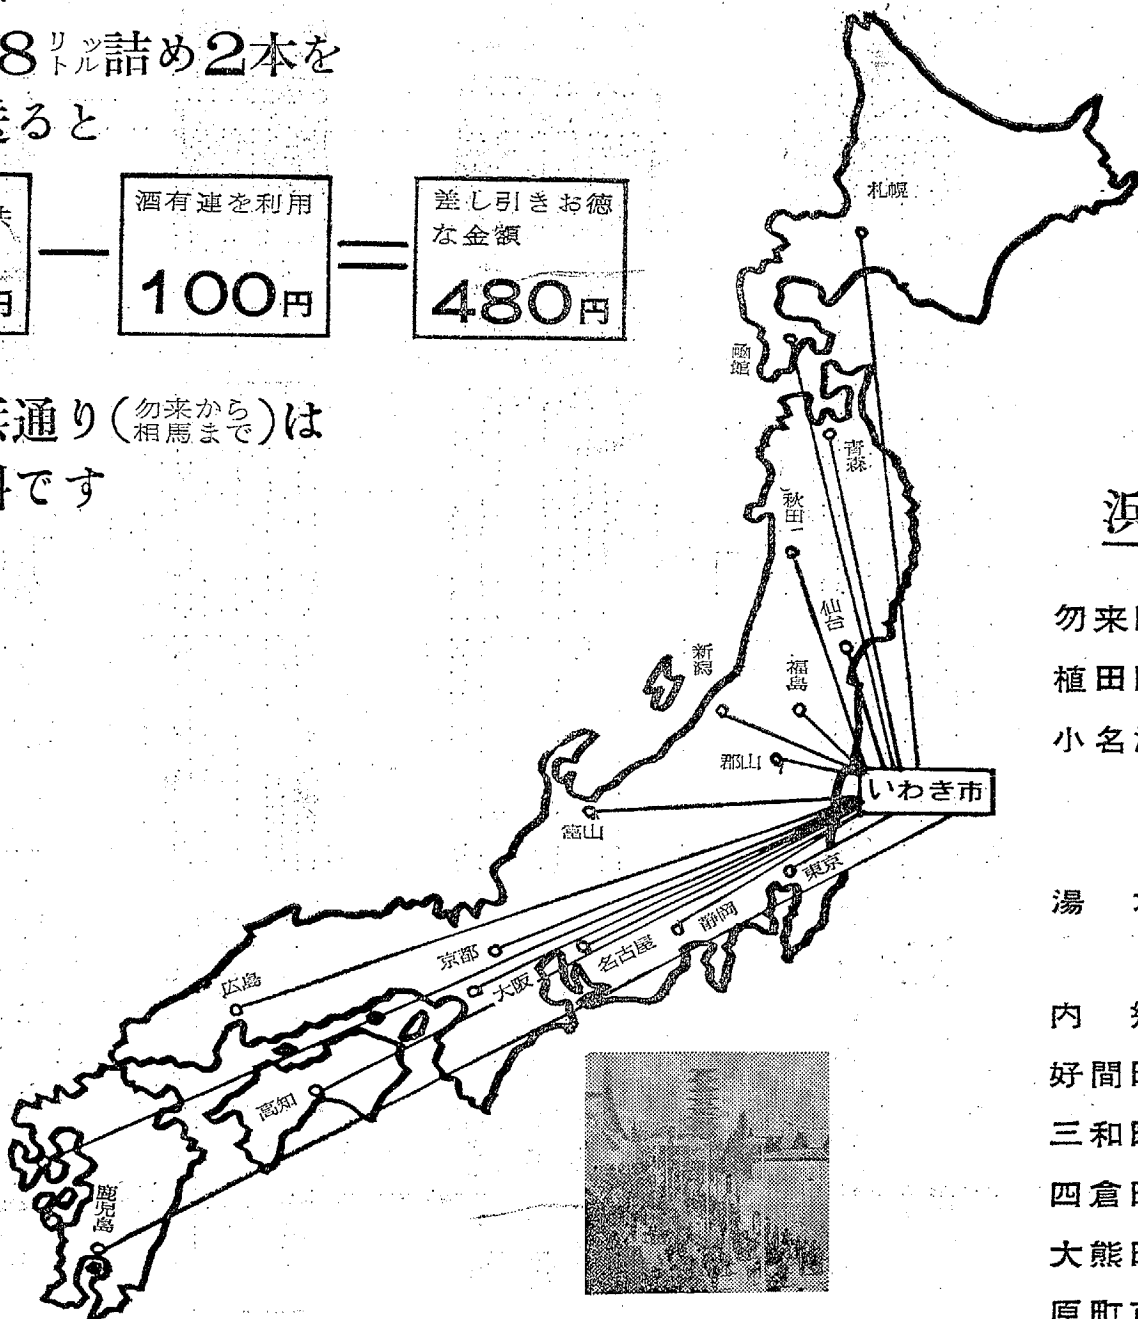

たとえば...

清酒1・8リットル詰め2本を
東京に送ると

送料 } 共
荷造り料 }
580円

酒有連を利用
100円

差し引きお徳
な金額
480円

ただし浜通り(勿来から)
相馬までは
配達無料です

浜通り加盟店

- 勿来町 佐々木酒店
- 植田町 柴田酒店
- 小名浜 片寄酒店
- 片斎藤酒店
- 仙坂酒店
- 湯本 石川酒店
- 石小島酒店
- 内郷 青木酒店
- 好間町 泉屋酒店
- 三和町 会田酒店
- 四倉町 麴屋酒店
- 大熊町 大丸屋酒店
- 原町市 今野酒店
- 松本酒店