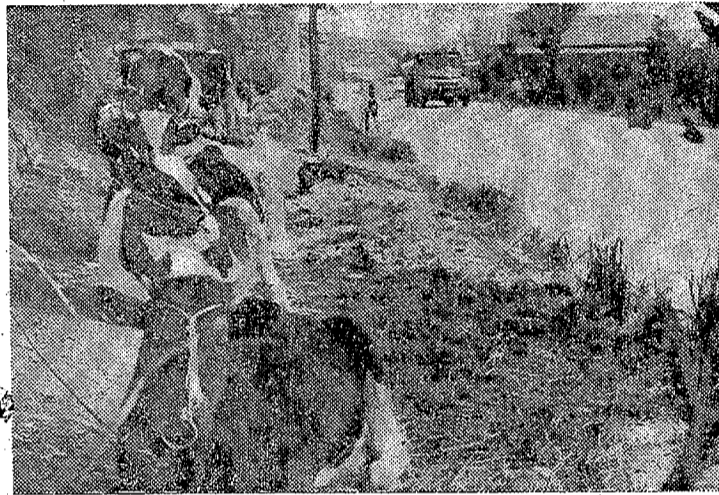

▲乳牛のんびり交通渋滞、乳の出が悪くなるほどまた車の数は多くないです。と飼育者の井野田市田村町で。

阿武隈山脈ひとまたぎ

新緑の49号線

○郡山と平岡を定期的に運行しているトランの運転手は「途中何処かで止まることも一日に往復は楽になった。路面も

良く風景もすばらしい。自家用車族が一層伸びていますね。日二、三十時を平野で待つと、事故は多い下りハイパーで占

められていくんじゃないですか。運転未熟による自道行はしょっちゅうです」と言います。

○国道四十九号線平野郡山

区間六・七、阿武隈山脈をひとまたぎする新道開通のかけ橋の開通式を行ったのが四月十八日、利用者がぐんぐん

えている。風光に惹かれ、緑の多い変化のある道路は、うっすけのドライブコースとなり、自家用車族の利用が非常に多い。

いる。

いる。

いる。

いる。

いる。