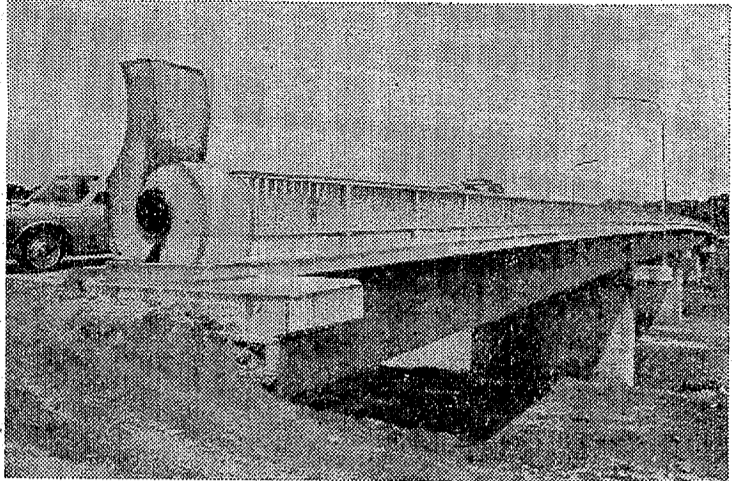

花見帰りの四人重傷

泉町 国道 酒飲み運転し衝突

二十日午後、いわき市泉町地区の国道沿い、花見酒に酔った四人が、普通乗用車と正面衝突した。このため、乗用車は正面衝突し、乗客四人は重傷を負った。乗用車の運転手は、酒に酔った状態で、国道沿いを走行していた。衝突したトラックは、普通乗用車と正面衝突し、乗客四人は重傷を負った。乗用車の運転手は、酒に酔った状態で、国道沿いを走行していた。

念願の新平橋が開通

鉄北地区の重要幹線に

いわき市の大字地区民待整の立派な新平橋が開通した。地元の民は、念願の橋が開通したことに、喜びを表現している。この橋は、鉄北地区の重要幹線に、重要な役割を果たす。開通式は、二十日午後五時、いわき市平井川橋下で、市長、市議員、関係者など約二百人が参加して行われた。新平橋は、長さ二百六十六メートル、幅十二メートル、高さ三メートル、橋脚は、鉄骨コンクリート造りで、橋面は、アスファルト舗装されている。この橋の開通により、鉄北地区の交通が、大幅に改善される見込みである。