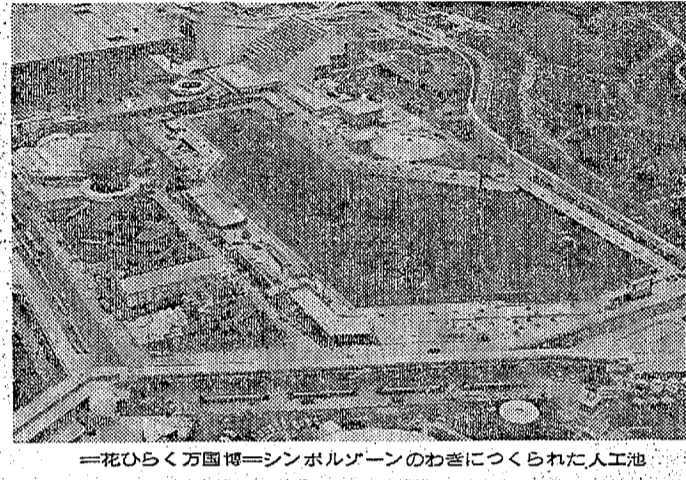

—花ひらく万国博—シンボルゾーンのわきにつくられた人工池

みもの

花ひらく万国博
総合・夜9:00

水と光の小世界
会場中心、シンボルゾーンの
問題にふたつの人道、夢の池、
大地の池がある。それをかこむ
ようにして建てたパビリオン……ス
イス館、インドネシア館、タイ館
工業館、リコー館、機械館、化学
工業館、それら万国博の価値を紹
介する。
インドネシア館では、民族舞
踊、ジャワ島の舞踊(アック)
ろうけつ染めの下絵を描く十五
歳の少女、スリ・サティアさん
と京都の友誼の思い出、ス
イス館では、精密工業、アルファ
の樹木を運搬するトラック、リ
コーの大テコ、リコー、世界
一、すい腕時計の展示物にカ
メラを向ける。
またスイス料理を食べさせるレ