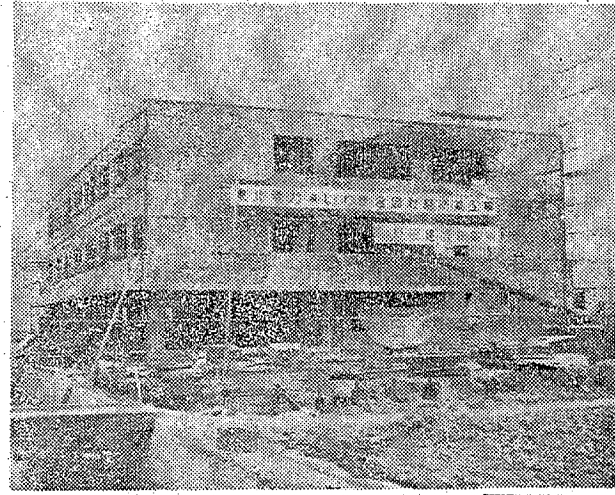

いわき民報

発行所 田代町63番地
電話 2803
印刷所 田代町63番地
電話 2803

あなたの美しさすべて
e-化粧品
おしやれの店
藤越化粧品店
いわき市たいら
きんぎょ館2807

昨年農地117タークつぶれる 半分が住宅地に転用

県いわき農政事務所がまとめた昨年一年間のいわき地方の農地面積は、百十七・二タークに減少した。これは前年の九十七・六三タークに比べて十九・五九ターク減少し、前年対比では二割の増減である。とくに目立って減少しているのは、新産業都市建設のなかでも、近年は住宅ブームの波に襲われている関係もあって、住宅用地に転用された。面積は五・六九タークあり、全体の約半分を占め、しかも前年比で八・五六ターク多く、また山の畑も、植林、育樹地に転換した面積も前年の四倍以上の十八・三三タークものが特徴。

山間地畑の造林化めだつ

県いわき農政事務所がまとめた昨年一年間の農地面積は、百十七・二タークに減少した。これは前年の九十七・六三タークに比べて十九・五九ターク減少し、前年対比では二割の増減である。とくに目立って減少しているのは、新産業都市建設のなかでも、近年は住宅ブームの波に襲われている関係もあって、住宅用地に転用された。面積は五・六九タークあり、全体の約半分を占め、しかも前年比で八・五六ターク多く、また山の畑も、植林、育樹地に転換した面積も前年の四倍以上の十八・三三タークものが特徴。