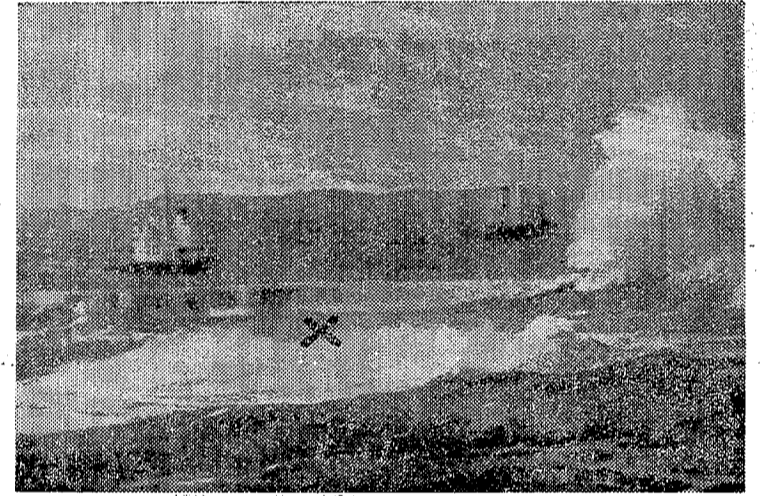

今日のおあわせも繁栄も みなで先祖のおかげ 仏壇の保志 午前九時ごろ検査を受け、同船長は午後、会社の幹部と仕事の打ち合わせのためランチで小笠原港に上陸した。

「社用で上陸し 打ち合わせ」 船長は午後、会社の幹部と仕事の打ち合わせのためランチで小笠原港に上陸した。この日、上陸したのは同船長ほか七人で、別に同港から三人の交代乗組員が乗船したため、遭難時九人は行方不明九人、救助者九人、行方不明三人、とつづきはいくつかの遭難、同船長は、目を真赤にしてガツクリ肩を落として、現場に居合わせたのは残念だった。

驚くほど安い！大バーゲン！！ あすの日曜！ おさそいあわせてダイコクヤの冬物一掃処分市 お出かけください だいこくや大呉服座売市