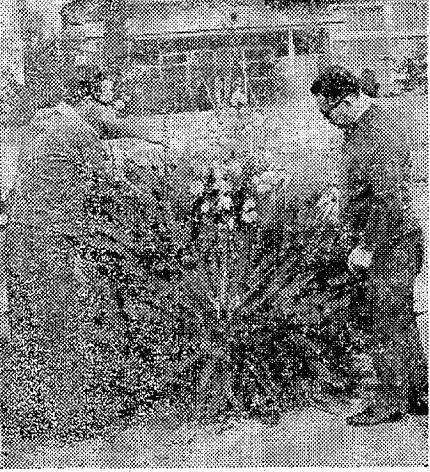

【狂い咲きした勤労青少年ホームのユッカラン】

【狂い咲きした勤労青少年ホームのユッカラン】

ユッカランが狂い咲き

勤労ホームで2度目の開花

花を美しく咲かせている。このユッカの花が狂い咲きはじめたと同様に、同ホーム利用

ハンストから暴力事件に発展 生徒が殴り先生ケガ 警高の対立がドロ沼に

成田闘争参加生徒に対する処分をめぐって十九日午後からハンストが続けられている警高高校(藤田三校長)で、教諭と生徒間について騒動が起るなど、同校の処分撤回運動は、約三カ月をむかひドロ沼に陥りつつある。

事件は一日午後十一時二十分ごろ、同校正面玄関で発生した。九日からのハンストを要請する生徒が、ハンストを要請する生徒に罵詈雑言を吐き、生徒はこれに反発して、同校正面玄関に侵入し、教諭を殴りつけた。生徒は、この事件を契機として、同校正面玄関に侵入し、教諭を殴りつけた。生徒は、この事件を契機として、同校正面玄関に侵入し、教諭を殴りつけた。

中央署が傷害 事故を調査

いわき市警署(中島署)は、十九日午後十一時二十分ごろ、同校正面玄関で発生した生徒が教諭を殴りつけた事件について、傷害事件として捜査している。同校正面玄関に侵入した生徒は、教諭を殴りつけた。生徒は、この事件を契機として、同校正面玄関に侵入し、教諭を殴りつけた。

同乗者死に大ケガ カミカゼ運転へに激突

二十一日午後十一時二十分ごろ、いわき市警署(中島署)は、十九日午後十一時二十分ごろ、同校正面玄関で発生した生徒が教諭を殴りつけた事件について、傷害事件として捜査している。同校正面玄関に侵入した生徒は、教諭を殴りつけた。生徒は、この事件を契機として、同校正面玄関に侵入し、教諭を殴りつけた。

仁井田川に禁漁区 乱獲防ぎ五カ所を指定

四管区仁井田川漁業協同組合(組合長 藤田 一郎)は、魚類の乱獲を防止するため、仁井田川の五カ所を禁漁区として指定した。指定された禁漁区は、仁井田川上流部、中流部、下流部、河口部、及び河口部近辺の五カ所である。

酔っ払い運転逮捕 狩猟帰りに飲み追突

いわき市警署(中島署)は、十九日午後十一時二十分ごろ、同校正面玄関で発生した生徒が教諭を殴りつけた事件について、傷害事件として捜査している。同校正面玄関に侵入した生徒は、教諭を殴りつけた。生徒は、この事件を契機として、同校正面玄関に侵入し、教諭を殴りつけた。

内郷の新民 生児委員

いわき市内郷地区生児委員会は、十九日午後十一時二十分ごろ、同校正面玄関で発生した生徒が教諭を殴りつけた事件について、傷害事件として捜査している。同校正面玄関に侵入した生徒は、教諭を殴りつけた。生徒は、この事件を契機として、同校正面玄関に侵入し、教諭を殴りつけた。

交通事故

十九日午後十一時二十分ごろ、同校正面玄関で発生した生徒が教諭を殴りつけた事件について、傷害事件として捜査している。同校正面玄関に侵入した生徒は、教諭を殴りつけた。生徒は、この事件を契機として、同校正面玄関に侵入し、教諭を殴りつけた。

忘年会・新年会は 報徳会館におまかせください

幹事さん 頭をいためず…… 忘年会・新年会は 報徳会館におまかせください

セットなので、これ以上の予算は不要です A・B・C・D・Eのうちからお好きなプランをお選びください

もちろんコースに関係なく、独自のプランでお申し込みになっても結構です

Aプラン	Bプラン	Cプラン	Dプラン	Eプラン
スピード福引き もりだくさんの賞品が2人に1人当たります ・Aコース…1,400円 酒(2級)2本 料理5品 ・Bコース…1,600円 酒(2級)2本 料理6品 ・Cコース…1,800円 酒(2級)2本 料理7品 各コースとも税・サービス料込み	なべ料理コース 5名グループで1組と なります お料理 ■盛り込み料理 報徳なべ ■マナ板料理 豚すきなべ ・Aコース…1,400円 酒(2級)2本 ・Bコース…1,600円 酒(2級)2本 ・Cコース…1,800円 酒(2級)2本 ・Dコース…2,000円 酒(2級)2本 ・Eコース…2,200円 酒(2級)2本 B・Cコースは料理1品サービス 各コースとも税・サービス料込み	中華料理コース 中華料理を囲んでのご 宴会も楽しいものです ・Aコース…1,400円 酒(2級)2本 料理4品 ・Bコース…1,600円 酒(2級)2本 料理5品 ・Cコース…1,800円 酒(2級)2本 料理6品 各コースとも税・サービス料込み	芸妓さんのおしごと ・このコースは大変ムードのあるコースです ・お申し込みいただければ、そのつご子舞子にお見せさせていただきます ・このコースは申し込みが殺到いたしますのでお断りする場合もございます ・お早めにお申し込みください	ダンスパーティーコース シャンデリアがやぐ報徳の大ホール… ・お1人様…1,000円 ビール1本・オードブル・バンド付き ・80名様以上 ・午後8時30分から9時まで ・税・サービス料込み

報徳会館
いわき市内郷みまや TEL・02211代

こころの 求めて

あなたと私のパ 居酒屋なのだパブ いつもパブ パブ

オールド ¥3,9

大映レコード歌手 来演(4日・5日) 寿田 慶子 沢田 美花

12月

美しくあるために洗

洗剤は下は 洗剤は下は 洗剤は下は

株式会社 株式会社 株式会社

贈答品あり いわき市内郷

市議会は11日 まで会期8日

いわき市十二月定例会は四 日午前七時から開かれ、二日の議 会運営委員会が開かれ、議決が済 ました。

森進一ショー

12月5日公演

午後七時半 午後四時

スサン・野崎

常盤ハワイアンセンター TEL・(0246)3191代