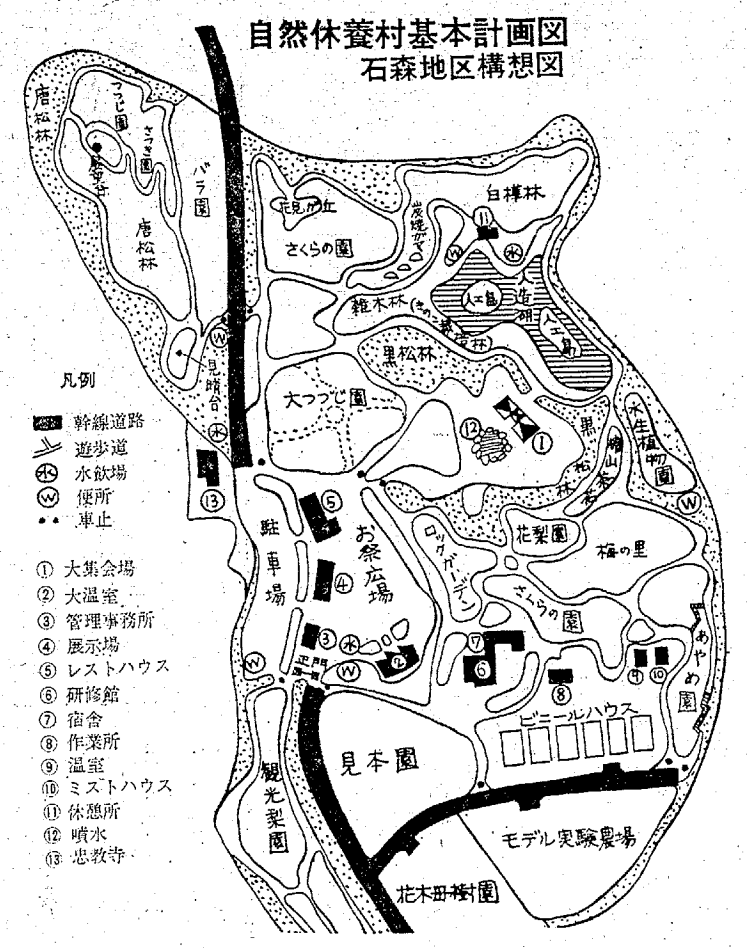

# 石森山自然休養村

農林省が初の観光開発による農業政策として四十七年度から全国三十九箇所を指定、事業を推進しようとする。福島県代表としていわき市が選定され、石森山を中心として新築、水石山、昇降山等を結ぶ幹線道路を建設、市の建設計画と照合、順調にゆけば来春二月ごろには本指定が約束されている。