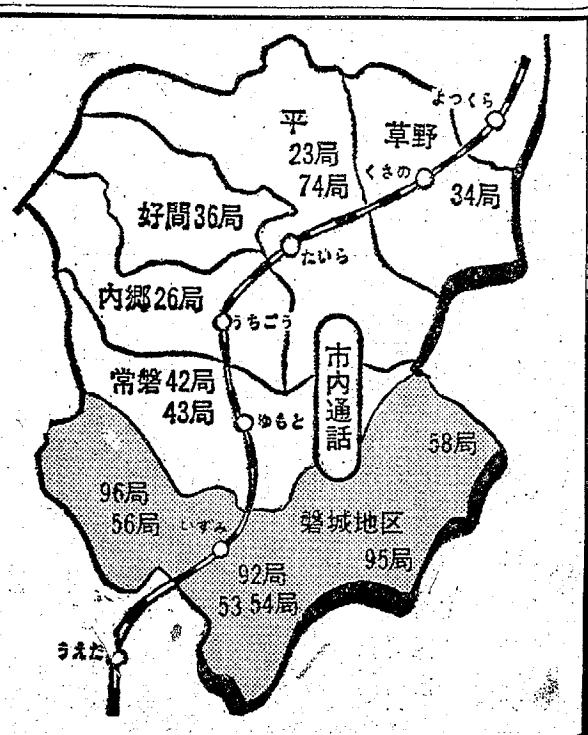

公害は騒音・悪臭

公害問題の必要なものとして、騒音・悪臭、大気汚染、粉じんの削減が、市民生活の向上に資するものとして、道路・下水道の整備、社会福祉事業が優先順位の高くなる見込みだ。

二十日朝、ヨロカで火災が起った。炎勢が非常に大きくなり、消防隊が駆けつけた。幸い人命は犠牲にならず、火災の原因は調査中である。

格調高い紳士服

テーラーオガワ
平・白銀町電話74-3854

天気予報 玉半提供

あすの天(金) 11月26日
11月27日
11月28日
11月29日
11月30日
12月1日
12月2日

歯言

歯の健康は人生の健康の鍵です。歯医者の相談をお勧めします。

白十字

純喫茶
モニングセット 120円
コーヒーマシン
お茶の水
TEL: 5432

高木医院

産科
婦人科
小児科
TEL: 5432

ハコザキ

総合看板
照明看板
看板製作
TEL: 5432

社員募集

営業係 5年経験
建築係 2年経験
梅村建設
TEL: 23-0

11月28日から 平磐城間が(0246不要)

市内通話

●電話のかけかた●

平・内郷・常磐
草野・好間 } ← 磐城 ○○-XXXX

その他の局から } ← 磐城 0246-○○-XXXX

日本電信電話公社