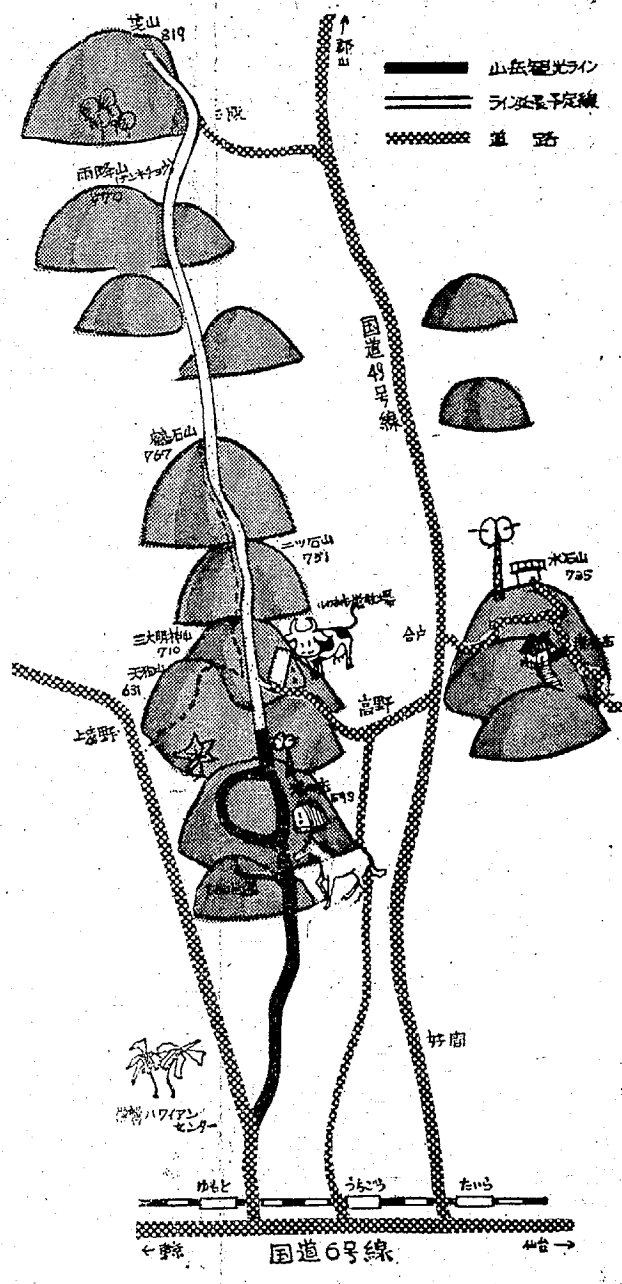

阿武隈の尾根に有料道路

山岳観光ライン有望

県道路公社市が調査

阿武隈の尾根に有料道路を建設する計画が、いわき市と県道路公社が調査している。この計画は、山岳観光ラインとして、阿武隈の尾根を結ぶ山岳観光ラインを建設し、山岳観光の発展に資する。調査は、阿武隈の尾根の地質調査、交通調査、観光調査などを行っている。また、阿武隈の尾根の観光資源の調査も行われている。この調査の結果、阿武隈の尾根の観光資源は豊富であることがわかった。また、阿武隈の尾根の交通は不便であることがわかった。このため、阿武隈の尾根に有料道路を建設する計画が、いわき市と県道路公社が調査している。

いわき山岳観光ライン

阿武隈の尾根に有料道路を建設する計画が、いわき市と県道路公社が調査している。この計画は、山岳観光ラインとして、阿武隈の尾根を結ぶ山岳観光ラインを建設し、山岳観光の発展に資する。調査は、阿武隈の尾根の地質調査、交通調査、観光調査などを行っている。また、阿武隈の尾根の観光資源の調査も行われている。この調査の結果、阿武隈の尾根の観光資源は豊富であることがわかった。また、阿武隈の尾根の交通は不便であることがわかった。このため、阿武隈の尾根に有料道路を建設する計画が、いわき市と県道路公社が調査している。

湯の岳芝山間31キロ

湯の岳芝山間31キロのルートが、いわき市と県道路公社が調査している。このルートは、湯の岳と芝山を結ぶ山岳観光ラインとして、阿武隈の尾根を結ぶ山岳観光ラインを建設し、山岳観光の発展に資する。調査は、湯の岳と芝山の地質調査、交通調査、観光調査などを行っている。また、湯の岳と芝山の観光資源の調査も行われている。この調査の結果、湯の岳と芝山の観光資源は豊富であることがわかった。また、湯の岳と芝山の交通は不便であることがわかった。このため、湯の岳と芝山に有料道路を建設する計画が、いわき市と県道路公社が調査している。

好評発売中!
使い捨ての...
紙のモップ
マーベル
●水のカーマン
ホーム・スパット
お問い合わせは
総代理店・北関東・東北地区
福島オリエンタル
平・才道小路
TEL・74-2341

県内第三の観光有料道路に
この観光有料道路は、阿武隈の尾根を結ぶ山岳観光ラインとして、阿武隈の尾根を結ぶ山岳観光ラインを建設し、山岳観光の発展に資する。調査は、阿武隈の尾根の地質調査、交通調査、観光調査などを行っている。また、阿武隈の尾根の観光資源の調査も行われている。この調査の結果、阿武隈の尾根の観光資源は豊富であることがわかった。また、阿武隈の尾根の交通は不便であることがわかった。このため、阿武隈の尾根に有料道路を建設する計画が、いわき市と県道路公社が調査している。

天気予報
5日(金) 晴
6日(土) 晴
7日(日) 晴
8日(月) 晴
9日(火) 晴
10日(水) 晴
11日(木) 晴
12日(金) 晴
13日(土) 晴
14日(日) 晴
15日(月) 晴
16日(火) 晴
17日(水) 晴
18日(木) 晴
19日(金) 晴
20日(土) 晴
21日(日) 晴
22日(月) 晴
23日(火) 晴
24日(水) 晴
25日(木) 晴
26日(金) 晴
27日(土) 晴
28日(日) 晴
29日(月) 晴
30日(火) 晴
31日(水) 晴

ご婚礼家具大販売
柏屋家具センター
本館 柏屋家具センター
大黒屋 柏屋家具センター
電話 三四四七

社員募集
営業係 10名
建築係 2名
梅村建設株式会社
いわき営業所
いわき市平字新川町55
TEL・23-0438

ふたりのドラマをデザインする.....
永遠に変わらぬ愛をこめて.....

大黒屋
Caribe ダイヤモンド
英連邦宝石学協会会員店
NTGグループ平店

ネモト
ネモトの特選宝石
晴れの門出を飾ります!

2町目店: いわき市平字2町目 TEL 23-2607
駅前店: いわき市平字駅前大通り TEL 74-5411
サービスセンター: いわき市平字15町目 TEL 74-7587