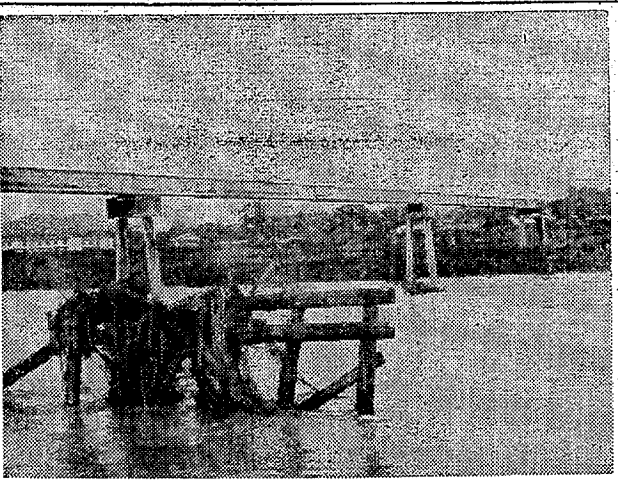

流した江栗橋を復旧

災害事業で市が架設

いわき市街の飯川鉄橋から一...

市長杯争奪平 地区連青野球

12日、10チームが参加...

植地教諭 湯本が受賞

NHK教育論文に応募

NHK主催、文部省後援二月...

観光いわきで食中毒

栃木県 農協旅行団の14人

八日午後、栃木県農協旅行団...