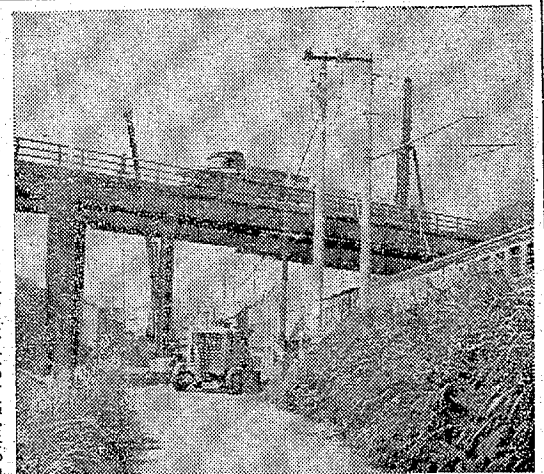

関係工場に操短勧告

黒糖、海水汚濁、塩素ガス

関係工場に操短勧告。黒糖、海水汚濁、塩素ガス。関係工場に操短勧告。黒糖、海水汚濁、塩素ガス。関係工場に操短勧告。黒糖、海水汚濁、塩素ガス。関係工場に操短勧告。黒糖、海水汚濁、塩素ガス。

4大ボーナス
プレゼントセール
実施中

腕時計お買いあげの方に3,000円進呈

宝石・時計の
山

小名浜店 電話1881代
小名浜店 電話5227

天狗をノ花火をノ
カラーで撮ろう...

カメラの10回払いノ
豊かな器材・優雅な
DPE

カメラ伊勢丹

本町/小名浜/東馬場 電話2404
小名浜ショッピングセンター(2階・ふくや靴店となり)

いわき港まつり

夏の夜空をいろどる
全国有名花火師の技術を競う
豪華けんらん大絵巻!!

第7回 全国花火競技大会

とき 8月5日(木)
午後7時~9時

ところ 小名浜三崎公園
(強風、雨天順延)

第7回 ランモス天狗の大行列!

とき 8月4日(水)
午後5時半~7時

ところ 小名浜商店街通り

コース 小名川橋一中島一本町一小名浜第二小学校解散

主催 いわき港まつり実行委員会

福島臨海鉄道株式会社
取締役社長 磯野 渡
専務取締役 薄井 好治
いわき市小名浜字辰巳町33の10 電話(0246)3230代

美容相談と
ルームアクセサリ
専門店

養生堂、カネボウ、レプロン
チェーンストア
おしゃれ専科

白 樺

小名浜字並川南 小名浜名店街
TEL・4598

福島の海は
うるわし
酒うまし!

福島県酒造組合連合会長
小野 義一

一年一度の決算大減価

応接セット...3~1割引
椅子... 奉仕値から2割引
漆塗座卓子...オール2割引
台所用流し台...大特価
スチール学習用...3割引

住まいの生活設計に専任する
小名浜家具センター

永木家具店
小名浜名店街 TEL5107代
水本町本町店 TEL5108

カメラが頭金なしの
10回払いで買える店

カメラカラーの専門店
カメラのマツサウ

小名浜 銀座店 TEL・3355
同 松之中店 TEL・3358

福島県推奨代表清酒ノ
福島の酒は
うるわし
酒うまし!

清水屋合名会社 吟醸 代表社員 小野 義一

りもの
カステラ

レストラン
お月

TAIRA

座席 電話23-1551代
本店/イトーヨーカ堂店