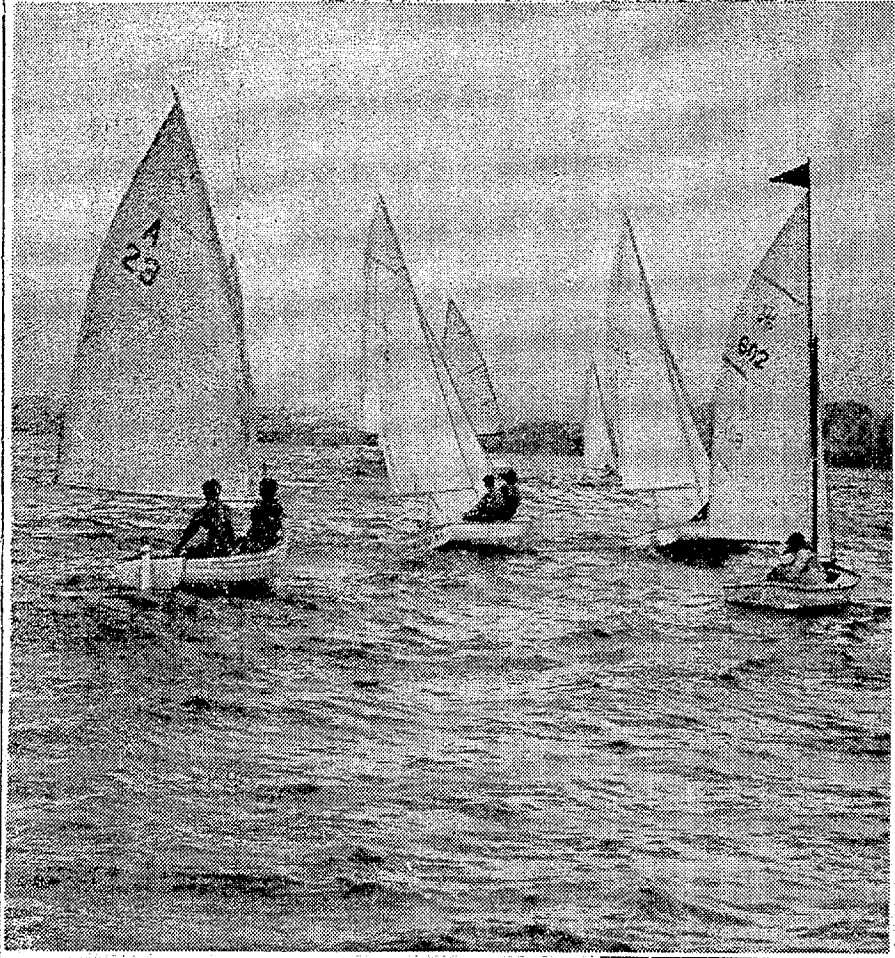

このヨット競技は、県体競技種目の採用とな
り、二十日は、北北西の風八人
級、うねりがやや高い程度という
級別で、ヨットマンに感ずられ、
午前八時に小笠原海浜ヨット場に
集まった十九艇、三十九艇は、
レースを前に大騒ぎの勢い。

このヨット競技は、県体競技種目の採用とな
り、二十日は、北北西の風八人
級、うねりがやや高い程度という
級別で、ヨットマンに感ずられ、
午前八時に小笠原海浜ヨット場に
集まった十九艇、三十九艇は、
レースを前に大騒ぎの勢い。