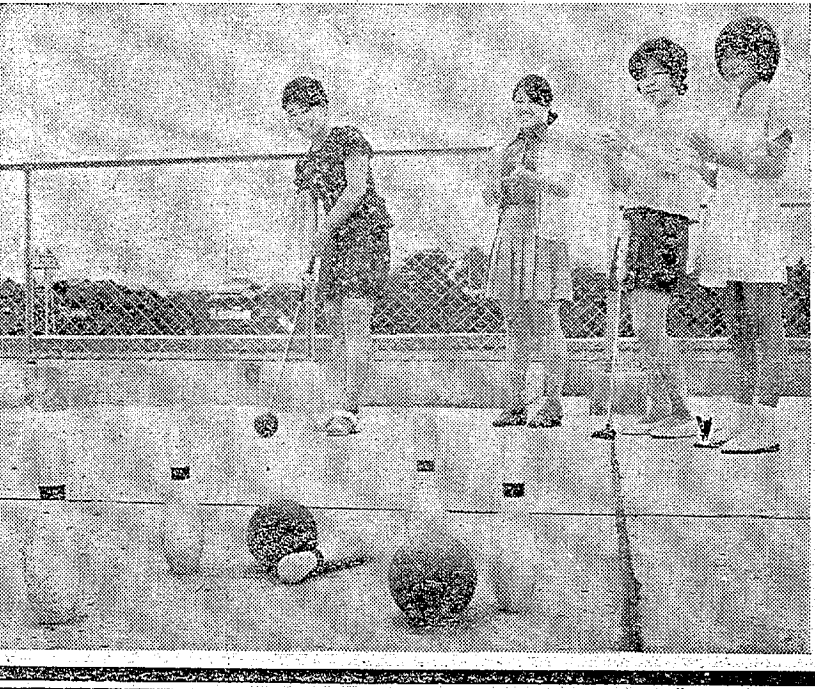

ご家族そろって楽しめるレジャースポーツのNO.1

チノーボール新発売!

【新聞(東京新聞・いわき民報) テレビで紹介された流行のレジャースポーツ】
チノーボールは、どんなところでも、どんな人にも危険がなく楽しく遊んでいただける新しいスポーツです。ボーリングとゴルフ、そしてビリヤード・ホッケー・クリケット・ポロ等をミックスしたような爽快感を存分に味わっていただけます。屋内でも屋外の青空のもとでも、チノーボールは場所を選ばず、遊び方もバラエティーにとみ、高度なテクニックを駆使するものから、小さなお子さまにも簡単にできるようなものまで幅広い遊び方ができます。ご家族そろって、このいま一番新しいレジャースポーツをお楽しみください。

定価1セット 28,500円
【取り扱い品】
●紙のマット・マーベル(お掃除のニュータイプ) 1,000円から
●ホーム・スパット(水のガードマン) 1,950円
●ゴールデン・パス(超音波パス) 36,000円
お問い合わせは下記へ(代理店募集)

チノーボール協会支部
北関東・東北地区総代理店
福島オリエンタル
平・才道小路 TEL・74-2341(夜)34-2771

シルバー
スラッシュ
3000円・5000円

文
新田目病院
院長 新田目 五郎
電話 四三二七・八
電話 四三一九

キーボード
キーボード
平駅前

【新発売】
3つの
1級(1.8万円)
2級(1.8万円)
2級(0.72万円)
2級(1.8万円)