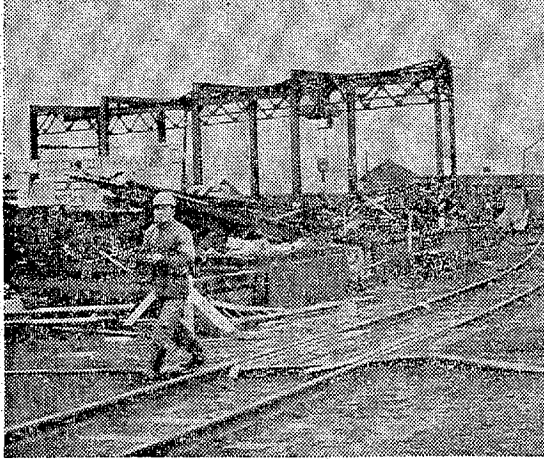

交通安全母の会結成

69小 家庭のしつけと実践

いわき市交通安全対策協議会は、二十四日(日)市民会館を会場に、四十六年度の交通安全事業の春の交通安全運動を啓発した。

県消防協会支部の年間行事

県消防協会いわき支部は、四月一日(日)午後二時から、市民会館を会場に、四十六年度消防計画の通達式を行った。

消える扇型機関車庫

平磯 電化進み取りこわし

平磯駅に設置する扇型機関車庫は、本町に設置する二番目となる。扇型機関車庫は、平磯駅に設置する二番目となる。

新入見守る交通安全教室

いわき市交通安全対策協議会は、四月の主権行事として、交通安全運動の中心として、交通安全教室を開催した。

クマ夫婦に新居

さくら色づく松ヶ岡。平磯町の松ヶ岡に、クマ夫婦の新しい家が出来た。

平磯町の松ヶ岡に、クマ夫婦の新しい家が出来た。さくら色づく松ヶ岡。

常磐で倒産騒ぎ

三百余万円の不渡り

いわき市常磐町四丁目、東京オートサービス(株)が倒産した。倒産の原因は、三百余万円の不渡りである。

今秋目途に合併作業

久之浜 大久農協が賛意

いわき市は、農業協同組合の合併作業を進めている。久之浜農協と大久農協の合併に賛意を示している。

無免許に運転させる

警署 雇用主と助手を検挙

長小野警察署(長小野)で、無免許運転の検挙が行われた。雇用主と助手が検挙された。