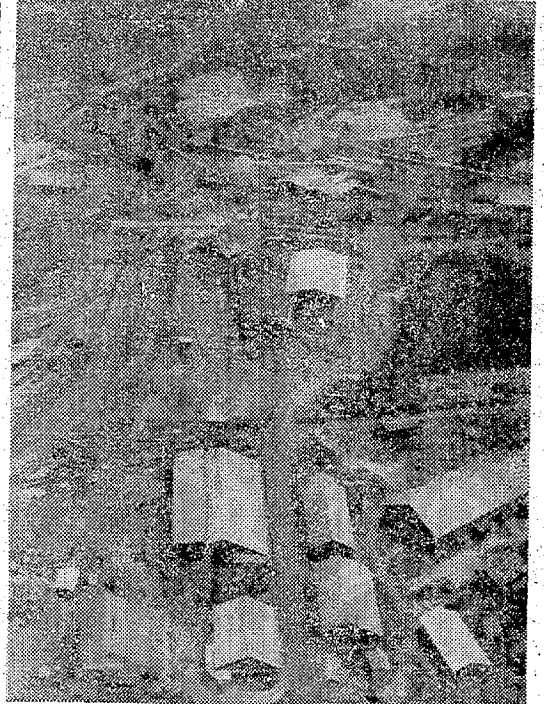

常磐炭礦が大幅に減少

公害炭で売行き不振

断層 西部砒が大幅な減炭

常磐炭田は、昭和二十五年に最大産出を記録した。以後、断層の発生、公害炭の増加、西部砒の大幅な減炭など、産出量が激減した。現在、常磐炭田の産出量は、昭和二十五年の約五分の一にまで減少している。これは、断層の発生による生産量の減少、公害炭の増加による売行き不振、西部砒の大幅な減炭などによるものである。断層の発生は、昭和二十五年に始まり、以後、断層の発生が頻りに繰り返されている。断層の発生は、生産量の減少を招き、公害炭の増加による売行き不振、西部砒の大幅な減炭などによるものである。断層の発生は、生産量の減少を招き、公害炭の増加による売行き不振、西部砒の大幅な減炭などによるものである。

深刻極める配置転換

10日すぎに緊急役員会

常磐炭田の炭産量は、昭和二十五年に最大産出を記録した。以後、断層の発生、公害炭の増加、西部砒の大幅な減炭など、産出量が激減した。現在、常磐炭田の産出量は、昭和二十五年の約五分の一にまで減少している。これは、断層の発生による生産量の減少、公害炭の増加による売行き不振、西部砒の大幅な減炭などによるものである。断層の発生は、昭和二十五年に始まり、以後、断層の発生が頻りに繰り返されている。断層の発生は、生産量の減少を招き、公害炭の増加による売行き不振、西部砒の大幅な減炭などによるものである。

年間四千八百万円

常磐炭田は、昭和二十五年に最大産出を記録した。以後、断層の発生、公害炭の増加、西部砒の大幅な減炭など、産出量が激減した。現在、常磐炭田の産出量は、昭和二十五年の約五分の一にまで減少している。これは、断層の発生による生産量の減少、公害炭の増加による売行き不振、西部砒の大幅な減炭などによるものである。断層の発生は、昭和二十五年に始まり、以後、断層の発生が頻りに繰り返されている。断層の発生は、生産量の減少を招き、公害炭の増加による売行き不振、西部砒の大幅な減炭などによるものである。

常磐炭礦沿革

常磐炭田は、昭和二十五年に最大産出を記録した。以後、断層の発生、公害炭の増加、西部砒の大幅な減炭など、産出量が激減した。現在、常磐炭田の産出量は、昭和二十五年の約五分の一にまで減少している。これは、断層の発生による生産量の減少、公害炭の増加による売行き不振、西部砒の大幅な減炭などによるものである。断層の発生は、昭和二十五年に始まり、以後、断層の発生が頻りに繰り返されている。断層の発生は、生産量の減少を招き、公害炭の増加による売行き不振、西部砒の大幅な減炭などによるものである。

常磐炭礦部

いわき民報

平スポ
いわき市平字
並木通り

震災、敗戦して転機に
小笠原先生として子供と
入寺、直ちに戦時兵隊、終
戦で現職解散。終戦後一年半
ほど一般職人と勤務先を分か
け、生死の境を回らぬまま
あつた。その時、小笠原先生
の救済に心を配り、戦時中
の苦難に耐え、戦後の復興に
力を尽くされた。

常磐炭田は、昭和二十五年に最大産出を記録した。以後、断層の発生、公害炭の増加、西部砒の大幅な減炭など、産出量が激減した。現在、常磐炭田の産出量は、昭和二十五年の約五分の一にまで減少している。これは、断層の発生による生産量の減少、公害炭の増加による売行き不振、西部砒の大幅な減炭などによるものである。断層の発生は、昭和二十五年に始まり、以後、断層の発生が頻りに繰り返されている。断層の発生は、生産量の減少を招き、公害炭の増加による売行き不振、西部砒の大幅な減炭などによるものである。

営業時間 AM8:00~AM12:00
モーニングサービス
コーヒー サンドイッチ・タマゴ
紅茶 コーブル
Fuji
¥100
TEL: 6517

DAI 6666 KUPU HONCHODORI
SHOPPING SENTAR MEITEN GAI
HODORI ビル店 平和通り店
TAIRA
小名浜・名店街店

今がチャンス!
カラーテレビを
40ヵ月払いて

北日本テレビ株式会社
いわき市平字小太郎町(山崎ビル内) TEL: 43
仙台・郡山・福島・平・猪苗代

大黒屋
スキースクール会員募集中
1月24日(日)日帰りコース
お申し込みは5階スポーツ用品売り場
吾妻スカイライン高湯ゲレンデ 先着50名様かぎり
昼食・指導料付きで1,900円・昼食・指導料・貸しスキー付きで2,500円

仏壇の備忘
今日のお供えも
みなご先祖のおかげ
会葬後、お供え物の返却
平・中山町(電話)〇三六六
本社/会葬後返却

「米作転換と農政の方向」
27日 農政講演会
いわき市主催の農政講演会は、
十七日午後一時から平野公会館に
全国農業会議所理事、農政顧問
鎌倉三郎氏、米の転換と農政の
方向について行なわれる。無
料。

天然ガスも影響
常磐炭田は、昭和二十五年に最大産出を記録した。以後、断層の発生、公害炭の増加、西部砒の大幅な減炭など、産出量が激減した。現在、常磐炭田の産出量は、昭和二十五年の約五分の一にまで減少している。これは、断層の発生による生産量の減少、公害炭の増加による売行き不振、西部砒の大幅な減炭などによるものである。断層の発生は、昭和二十五年に始まり、以後、断層の発生が頻りに繰り返されている。断層の発生は、生産量の減少を招き、公害炭の増加による売行き不振、西部砒の大幅な減炭などによるものである。

ことし初めて事故ゼロ記録
常磐炭田は、昭和二十五年に最大産出を記録した。以後、断層の発生、公害炭の増加、西部砒の大幅な減炭など、産出量が激減した。現在、常磐炭田の産出量は、昭和二十五年の約五分の一にまで減少している。これは、断層の発生による生産量の減少、公害炭の増加による売行き不振、西部砒の大幅な減炭などによるものである。断層の発生は、昭和二十五年に始まり、以後、断層の発生が頻りに繰り返されている。断層の発生は、生産量の減少を招き、公害炭の増加による売行き不振、西部砒の大幅な減炭などによるものである。

初荷商品を山積して
吉例 新春感謝初売り出し 10日まで
新春特別企画
名刀正宗などその美と歴史をさぐる
全っている 日本刀展 10日まで 5階大催し場
主催・福島テレビ 後援・福島民友新聞 社会 入場料
いわき市教育委員会 日本美術 刀剣保存会 大人100円
子供50円
スキースクール会員募集中
1月24日(日)日帰りコース ●お申し込みは5階スポーツ用品売り場
●吾妻スカイライン高湯ゲレンデ 先着50名様かぎり
●昼食・指導料付きで1,900円・昼食・指導料・貸しスキー付きで2,500円