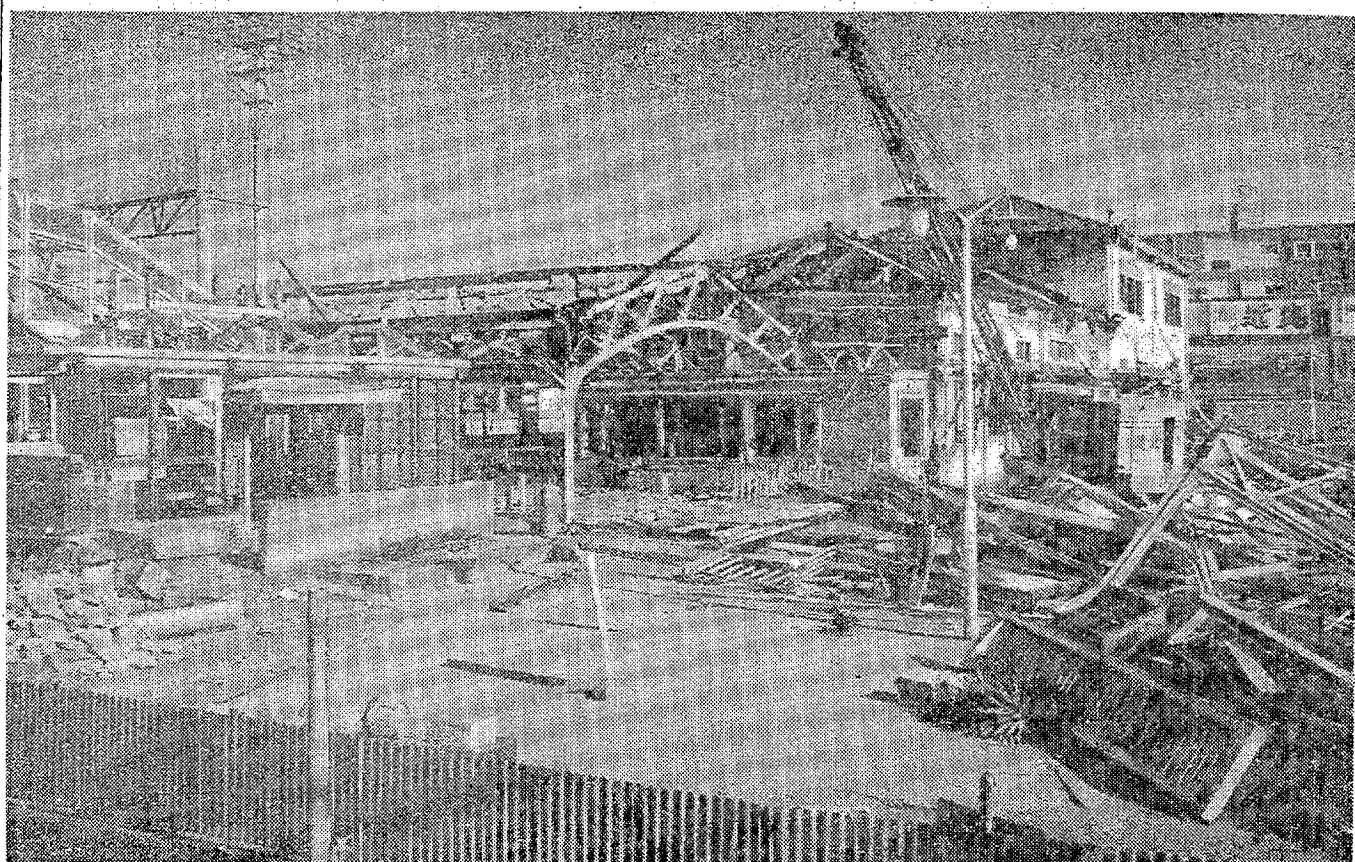

◎お料理はいかようにもご相談に応じます
◎豪華なお部屋も 200名様まで用意しております

総合結婚式場 とぶき会館

いわき市平字田町・並木通り いわき民報ビル3・4・5F 電話 23-3500

44年間で苦勞さん 平塚もいわき市の玄関口としては老朽したので 駅前広場整備とともにモダンなステーションビルに生まれ変わる 昭和3年建設から44年間の役目を終わり解体作業が進んでいる

解体作業 古い建ても骨組みに鉄骨を使っているので ビクともしない 解体作業もバーナー使って骨折れやすくと作業員