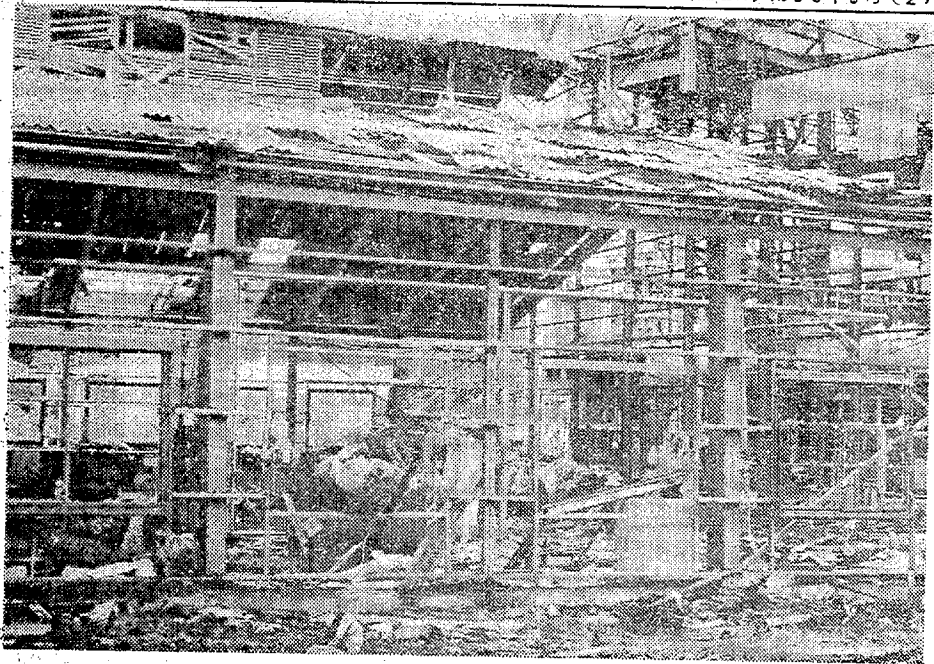

破壊 付近の常盤ガラス工場は鉄骨だけ残した吹き飛ばされて無残な姿