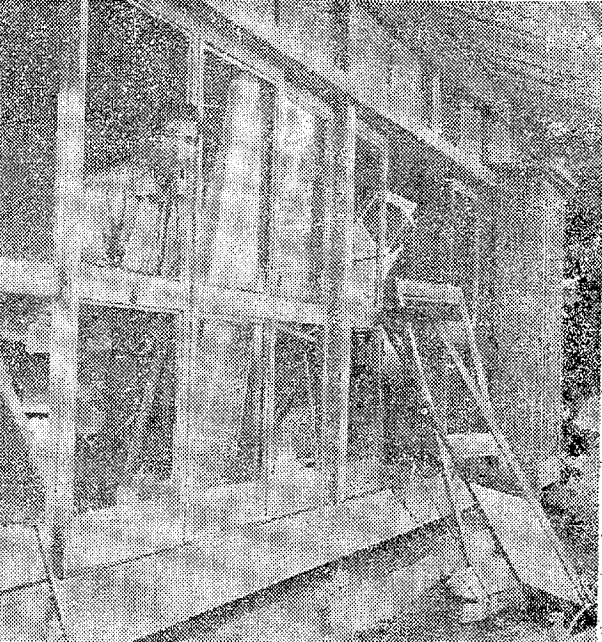

現場検証

八月に行われた検証現場には、
たまたま来たばかりの調査員も
しきりが散らばっていました

戸障子 付近部屋全部の戸障子はこれらの通り 約500枚離れた
県統計事務所の玄関ガラスもこわれるほどのものすごさ

現場付近

①爆発おこした排気口②立て抗跡③プロパンガスタンク
④メチャメチャの常盤ガラス工場⑤同事務所と作業場

ご結婚披露パーティー

完全空調のホールで新しい門出を祝うパーティーをどうぞご予約承り

いわき産業会館食堂
平・斐川町 電話(0246)5474