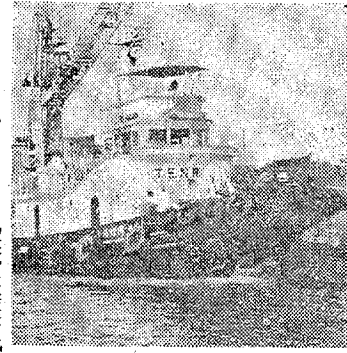

平気力の強い引き船が、4.5万トンの荷物を運ぶ。船の性能が優れている。

【新調した天竜丸】

アさん

アさん、今日も元気です。毎朝の散歩が、とても楽しいです。

江名を襲った大雨

前線と雷のしわざ

不意打ち食った市民

江名地区に大雨が降りました。雷も何度も鳴りました。市民は、不意打ちで驚きました。